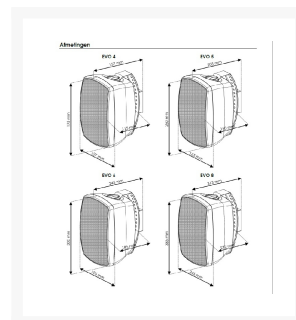

LUIDSPREKERBOX 2-WEG 5" 60WRMS PER SET WIT IP54

€ 105,00

Excl. BTW: € 86,78

Afbeeldingen

Beschrijving

Eigenschappen

Afmetingen	42 × 19.5 × 27 cm
Merk	DAP-Installatie
Luidsprekersysteem	2-wegs, volledig bereik
Continu vermogen	60 Watt
Piekvermogen	120 Watt

Impedantie	8 Ohm
Gevoeligheid W/m	89 dB
LF-driver	5,25"
HF-driver	0,5" dome-tweeter
Spreiding	110 x90° HxV
Montage	60° haakse beugel
Aansluiting	Aansluitingen
Behuizing	ABS
Materiaal rooster	Staal
Afmetingen	252 x 163 x 163 mm
Gewicht	2,3 kg
Goedkeuringen	CE
IP-classificatie	54
Woofer diameter	5,25"
Vermogen	60W