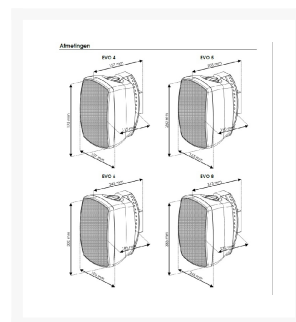

LUIDSPREKERBOX 2-WEG 5" 100V 2W,4W,8W,16W PER SET WIT IP54

€ 135,00

Excl. BTW: € 111,57

Afbeeldingen

Beschrijving

Eigenschappen

Afmetingen	42 × 19.5 × 27.5 cm
Merk	DAP-Installatie
Luidsprekersysteem	2-wegs, volledig bereik 100 V
Continu vermogen	60 Watt
Piekvermogen	120 Watt
Impedantie	8 Ohm

Gevoeligheid W/m	89 dB
LF-driver	5,25"
HF-driver	0,5" dome-tweeter
Spreiding	110 x90° HxV
Lijntransformatorstappen	2 W-4 W-8 W-16 W
Transformator	70 V / 100 V
Montage	60° haakse beugel
Aansluiting	Aansluitingen
Behuizing	ABS
Materiaal rooster	Staal
Afmetingen	252 x 163 x 163 mm
Gewicht	2,7 kg
Goedkeuringen	CE
IP-classificatie	54
Woofer diameter	5,25"
Vermogen	60W