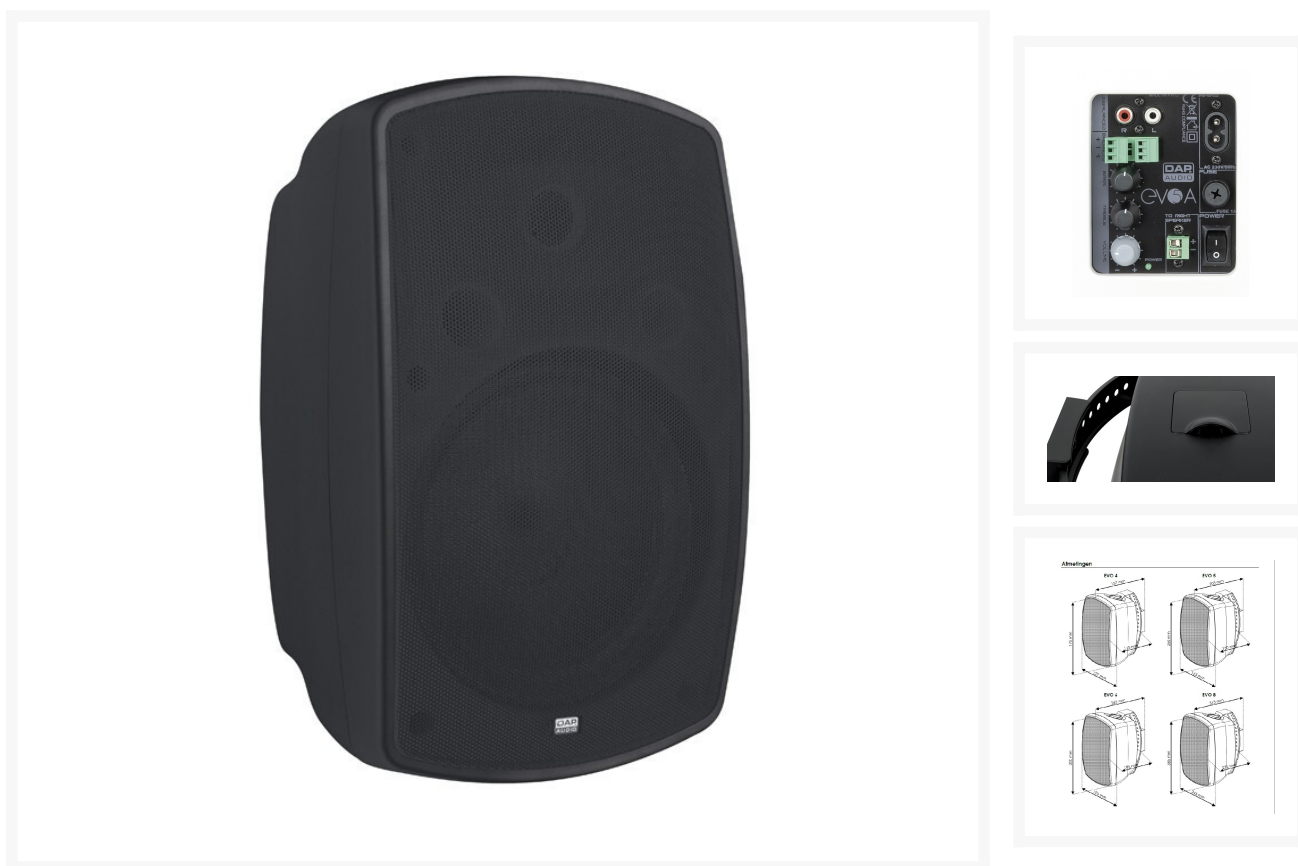

LUIDSPREKERBOX 2-WEG 5" 25WRMS ACTIEF ZWART PER SET

€ 199,00

Excl. BTW: € 164,46

Afbeeldingen

Beschrijving

Eigenschappen

Afmetingen	42 x 19.5 x 28 cm
Merk	DAP-Installatie
Luidsprekersysteem	Actief, 2-wegs, full range
Continu vermogen	2 x 25 watt
Aansluiting	Gebalanceerd/ongebalanceerd
Gevoeligheid W/m	89 dB