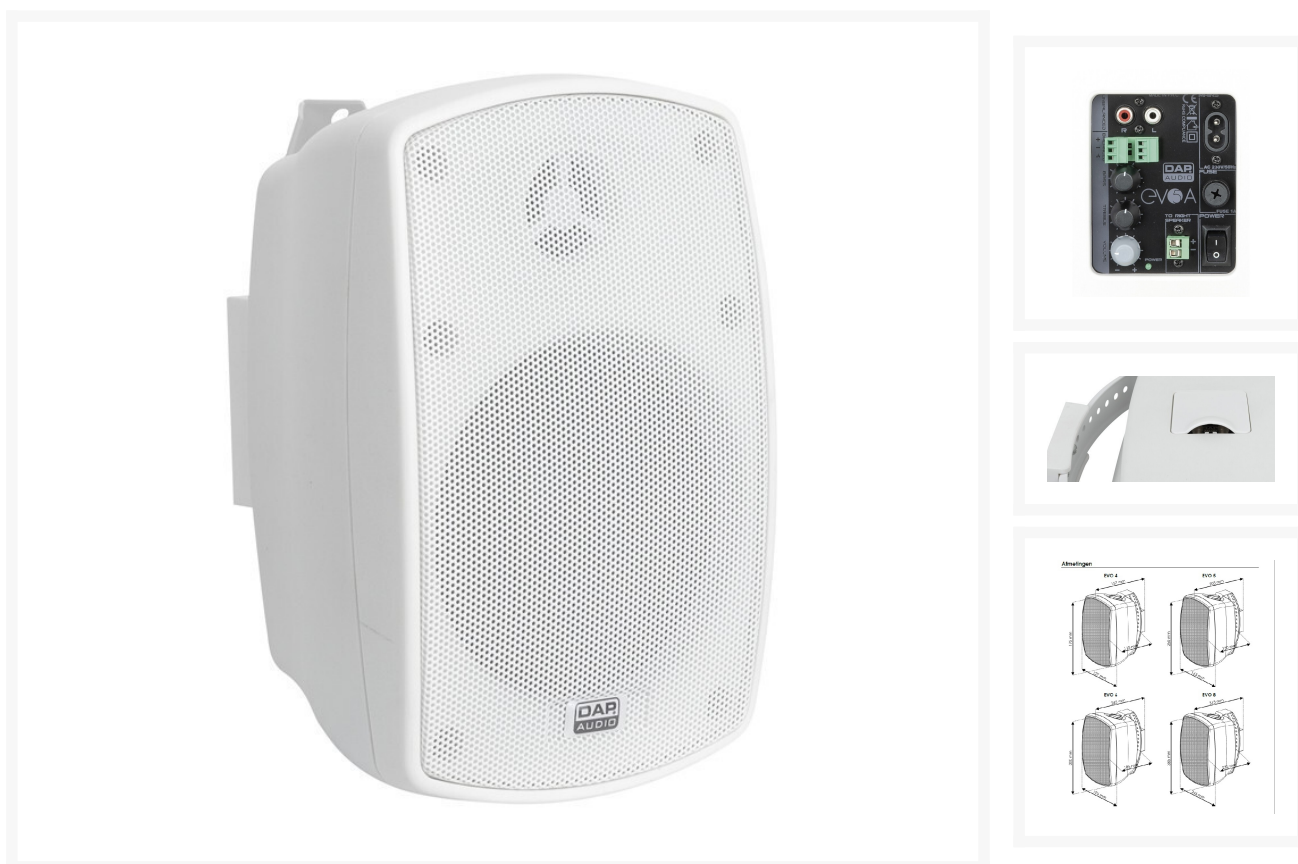

LUIDSPREKERBOX 2-WEG 5" 25WRMS ACTIEF WIT PER SET

€ 199,00

Excl. BTW: € 164,46

Afbeeldingen

Beschrijving

Eigenschappen

Afmetingen	42 × 19.5 × 28 cm
Merk	DAP-Installatie
Luidsprekersysteem	Actief, 2-wegs, full range
Continu vermogen	2 x 25 watt
Aansluiting	Gebalanceerd/ongebalanceerd
Gevoeligheid W/m	89 dB

LF-driver	5,25" woofer
HF-driver	1" Mylar dome tweeter
Spreiding	110 x90° HxV
Frequentierespons	80 Hz-20.000 Hz (+/-3 dB)
Behuizing	ABS
Materiaal rooster	Staal
Afmetingen	252 x 163 x 163 mm
Gewicht	5,9 kg
Goedkeuringen	CE
Vermogen	25W
Woofer diameter	5,25"

Productinformatie

Artikelnummer	EVO5AW
Merk	DAP AUDIO