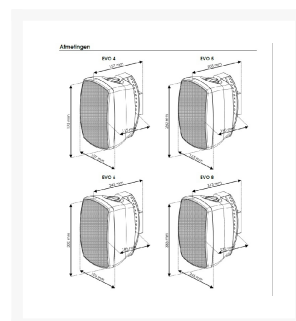

LUIDSPREKERBOX 2-WEG 4" 40WRMS PER SET WIT IP54

€ 74,95

Excl. BTW: € 61,94

Afbeeldingen

Beschrijving

Eigenschappen

Afmetingen 33 × 15.5 × 22 cm

Merk DAP-Installatie

Luidsprekersysteem 2-wegs, volledig bereik

Continu vermogen 40 Watt

Piekvermogen	80 Watt
Impedantie	8 Ohm
Gevoeligheid W/m	88 dB
LF-driver	4"
HF-driver	0,5" dome-tweeter
Spreiding	110 x90° HxV
Montage	60° haakse beugel
Aansluiting	Aansluitingen
Behuizing	ABS
Materiaal rooster	Staal
Afmetingen	195 x 126 x 127 mm
Gewicht	1,8 kg
Goedkeuringen	CE
IP-classificatie	54
Woofer diameter	4"
Vermogen	40W