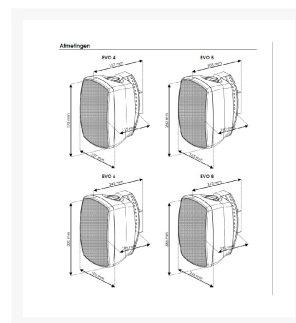

LUIDSPREKERBOX 2-WEG 4" 100V 2W,4W,8W EN 16W PER SET WIT IP54

€ 99,00

Excl. BTW: € 81,82

Afbeeldingen

Beschrijving

Eigenschappen

Afmetingen	33 x 15.5 x 22 cm
Merk	DAP-Installatie
Luidsprekersysteem	2-wegs, volledig bereik 100 V
Continu vermogen	40 Watt
Piekvermogen	80 Watt

Impedantie	8 Ohm
Gevoeligheid W/m	88 dB
LF-driver	4"
HF-driver	0,5" dome-tweeter
Spreiding	110 x90° HxV
Lijntransformatorstappen	2 W-4 W-8 W-16 W
Transformator	70 V / 100 V
Montage	60° haakse beugel
Aansluiting	Aansluitingen
Behuizing	ABS
Materiaal rooster	Staal
Afmetingen	195 x 126 x 127 mm
Gewicht	1,8 kg
Goedkeuringen	CE
IP-classificatie	54
Woofer diameter	4"
Vermogen	40W