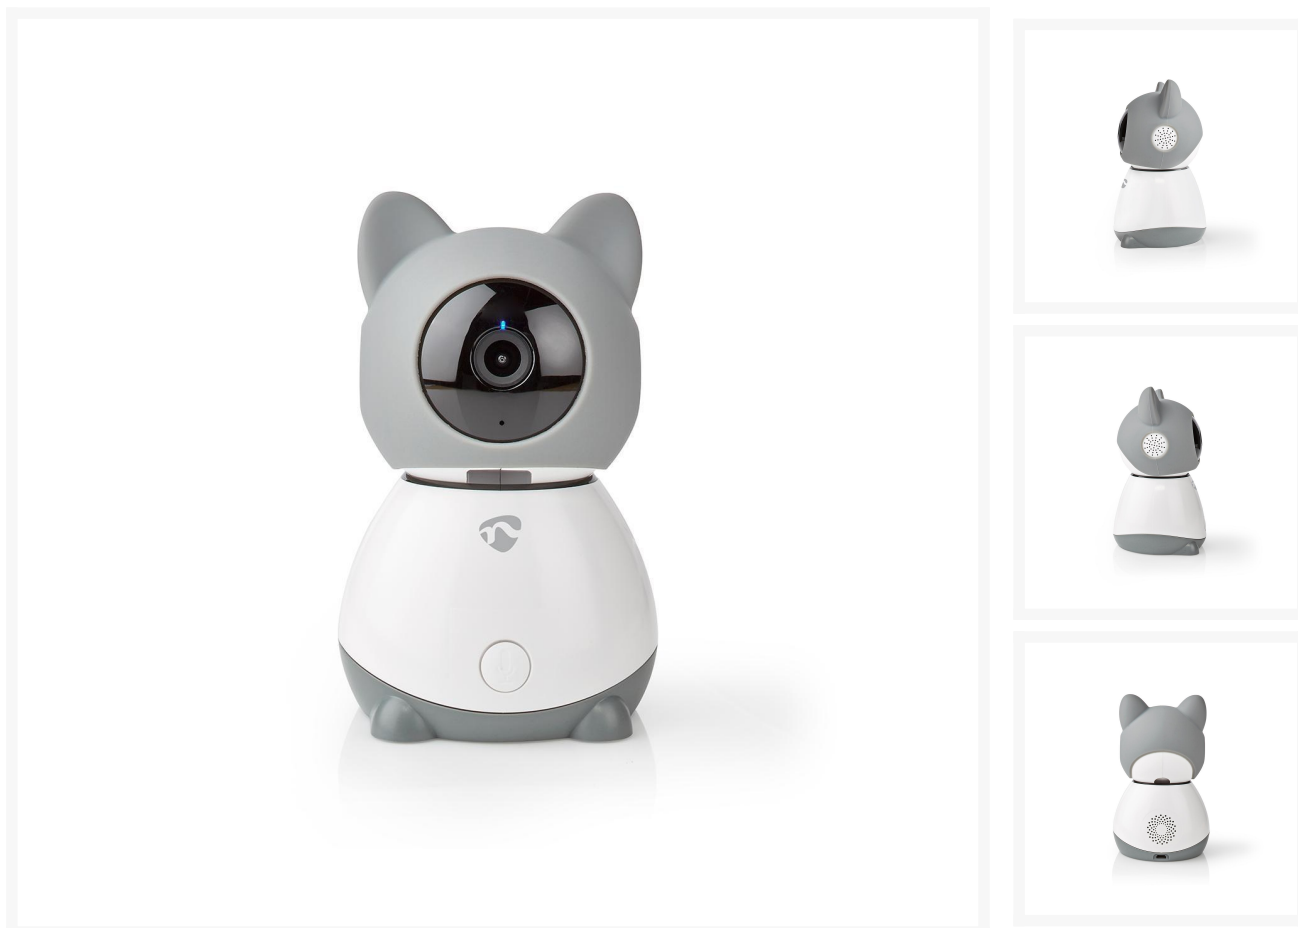

CAMERA FULL HD 1080P NACHTZICHT VOOR BINNEN PAN-TILT

€ 76,96

Excl. BTW: € 63,60

Afbeeldingen

Beschrijving

Deze eenvoudig te gebruiken slimme indoor IP-camera kan gemakkelijk worden aangesloten op je bestaande WiFi-netwerk, om je dierbaren in huis te bewaken en alle geluiden en bewegingen te registreren. Continu, geprogrammeerd of door beweging of geluid geactiveerd opnemen mogelijk.

Bevestig de camera eenvoudig aan de muur, plafond of een plank met het meegeleverde bevestigingsmateriaal. Bestuur de camera middels de gratis bijbehorende smartphone app of laat middels de

Kenmerken

- Full HD-beeldkwaliteit voor het bekijken en opnemen van ieder detail
- Automatisch volgen van bewegingen, zodat je nooit meer iets mist
- Fysieke knop op de camera om een push-bericht naar je telefoon te sturen
- Klimateksensor voor bewaken van de temperatuur en de luchtvochtigheid in de ruimte
- Opnemen op microSD-kaart van max. 128 GB (niet meegeleverd) of in de cloud (abonnement nodig)
- Bewegings- en geluiddetectie, beide met instelbare gevoeligheid

Nachtzicht tot 10 m met infrarood-LED • Geïntegreerde slaapliedjes - zet deze functie aan in de app, kies het favoriete slaapliedje van je kind en laat ze rustig in slaap vallen • Ingebouwde microfoon en speakers voor 2-wegscommunicatie - uitermate geschikt om te gebruiken als baby monitor • Meegeleverde silicone hoes - de meegeleverde silicone hoes met twee oortjes bovenop laat de camera op een kat lijken en minder eng voor op de kinderkamer