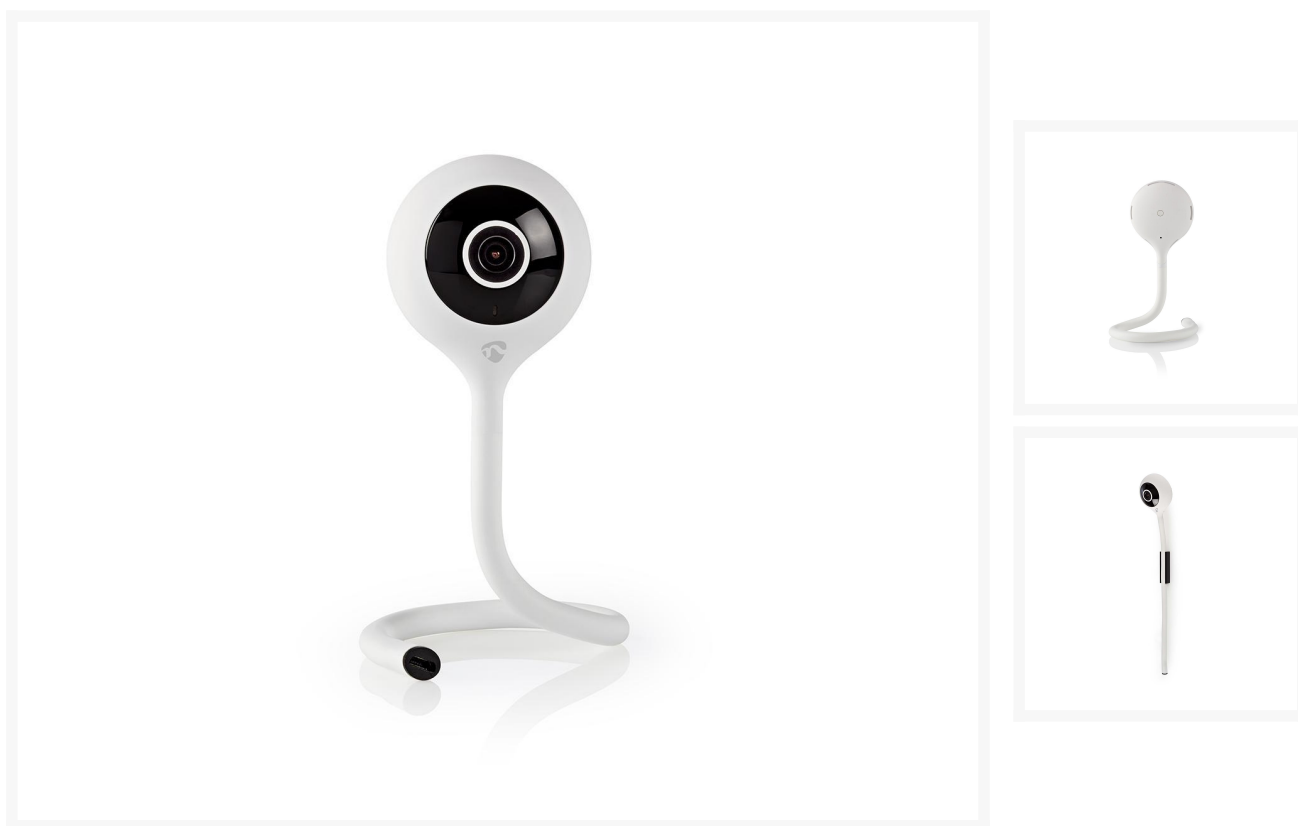

CAMERA 1080P NACHTZICHT VOOR BINNEN

€ 62,94

Excl. BTW: € 52,02

Afbeeldingen

Beschrijving

Deze Smart Home IP-camera vormt een belangrijke aanvulling op elk smart home-systeem, is direct op uw Wi-Fi-thuisnetwerk aangesloten - geen extra hub vereist - en wordt geactiveerd door elke beweging en elk geluid in de kamer. De extra klimaatsensor van deze eenheid kan ook worden gebruikt om de omgevingstemperatuur en de vochtigheid in de kamer te bewaken.

De camera neemt op in FULL HD-resolutie (1920x1080 pixels) voor compleet heldere beelden. Daarnaast is de camera 's nachts net zo krachtig: de nachtzichtmodus heeft een bereik van 5 meter.

De camera ondersteunt een microSD-kaart tot 128 GB (niet meegeleverd) voor voldoende opslag van beelden en dankzij het flexibele, verstelbare design kunt u deze overal in de ruimte plaatsen om een hoek van 110° op te nemen dankzij de 1/4" CMOS-sensor.

Bij de eenheid wordt een camerabevestiging geleverd voor wandmontage.

Fungeert ook als babyfoon

Deze Smart IP-camera biedt communicatie in twee richtingen (praten en luisteren) en kan ook worden gebruikt als babyfoon, dankzij de duidelijke geluidsoverdracht.

Kleur	Wit
Ingebouwde microfoon	Ja
Apparaat stroominput	Micro-USB
Stroomkabel zijde B	Micro-USB
Stroomkabel zijde A	USB
Materiaal	Kunststof
App beschikbaar voor	Android™ & iOS
Gewicht	120 g
Functionaliteit voor cloud opslag	Ja
Geïntegreerde luidsprekers	Ja
Hoogte	285 mm
Nachtzicht	5 m
Maximale antenne versterking	2.5 dBi
Lens	4.0 mm
Lengte stroomkabel	2.00 m
Diepte	33 mm
Breedte	53 mm