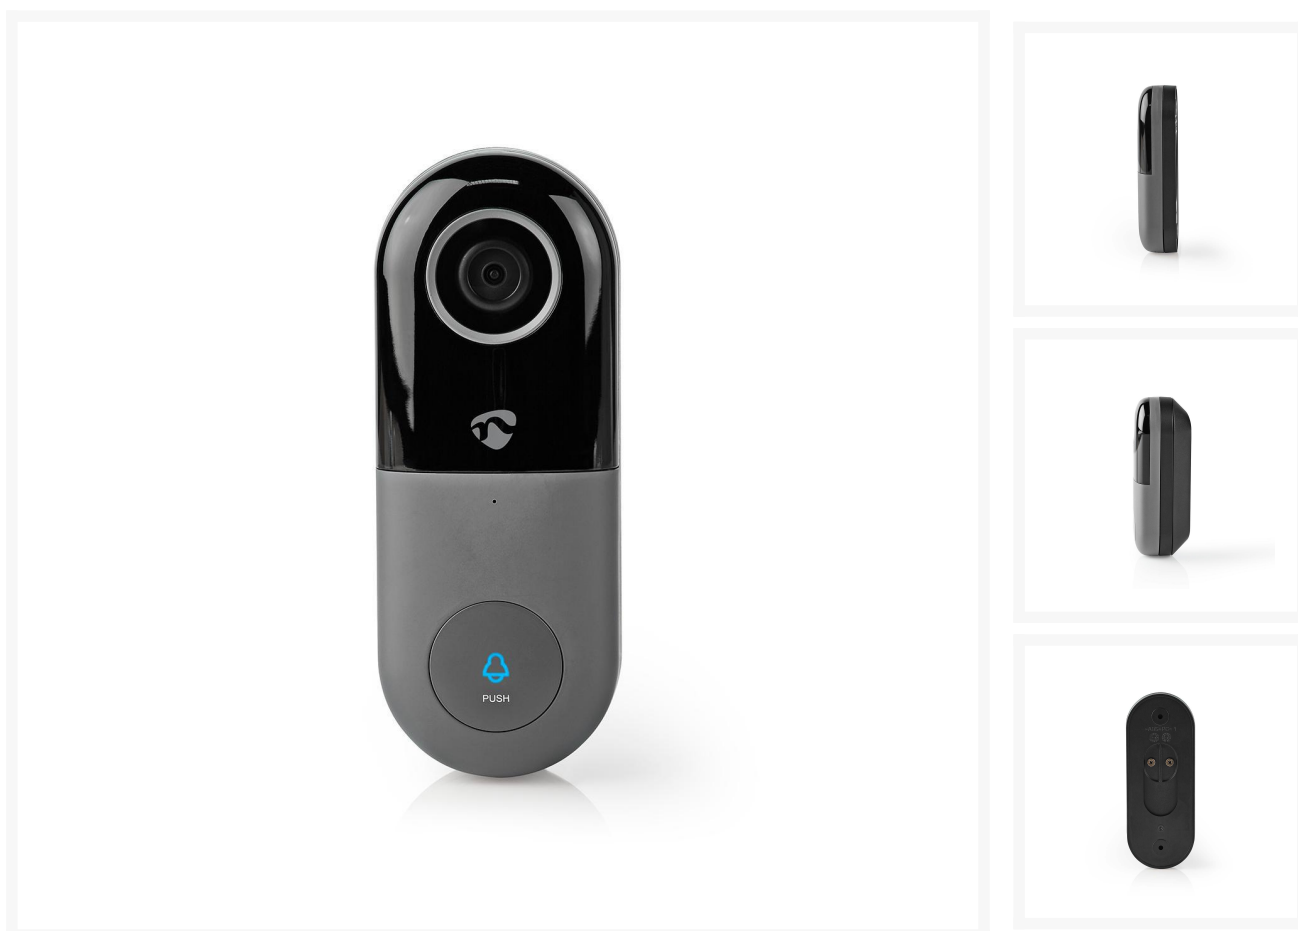

### Beschrijving

Met deze SmartLife videodeurbel weet je altijd dat er iemand aan de deur staat, waar je zelf ook bent. Zodra je bezoek aanbelt of, dankzij bewegingsdetectie, zelfs maar de voordeur nadert, ontvang je een pushbericht op je smartphone. Je kunt vervolgens een videogesprek starten. Vraag bijvoorbeeld de koerier het pakketje bij de burens af te leveren of meld die verkoper dat je geen interesse hebt - en dat alles zonder de deur te openen.

Gezien je van waar ook ter wereld kunt reageren als je smartphone internetverbinding heeft, vergroot deze videodeurbel tevens je woonveiligheid, omdat het lijkt of je thuis bent.

De Full HD-camera (1080p) heeft een kijkhoek van 130° en ondersteunt nachtzicht, waardoor je 24 uur per dag duidelijk kunt zien wie er aan de deur staat.

Inclusief hoekbeugel om de deurbel in de optimale positie te bevestigen.

Breid deze videodeurbel uit met onze Nedis® deurbel-ontvanger (WIFICDPC10BK) om ook de bel te horen als je smartphone uit staat.

### Kenmerken

- Stuurt pushberichten naar je smartphone als er iemand de voordeur nadert (bewegingsdetectie) of aanbelt
- Bewegingsdetectie kan ook worden uitgezet (bijv. als de voordeur direct aan de straat grenst)
- 2-zijdige communicatie om met je bezoeker te spreken, waar je zelf ook bent
- Full HD-opnames (1080p) en digitaal inzoomen op je smartphone voor een gedetailleerd beeld
- Werkt op 12 - 24 V AC - gebruik de bedrading van je bestaande, bedrade deurbel (leeftijd en lengte van de bedrading kan resulteren in stroomverlies)
- Opnames worden opgeslagen op een microSD-kaart tot 128 GB (niet inbegrepen) - kijk terug wat er is gebeurd
- Incl. hoekbeugel voor een optimale kijkhoek
- Geïntegreerd in de Nedis® SmartLife-app
- Uit te breiden met de draadloze deurbelontvanger (WIFICDPC10BK - niet inbegrepen), zodat je de deurbel hoort als je zelf thuis bent, ongeacht waar je telefoon ligt