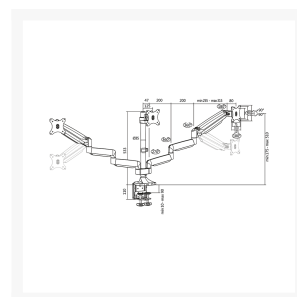

**KLEMBEUGEL TILT/SWIVEL/LEVEL 13"-27" 3X7KG ALUMINIUM MET GASVEER**

**€ 189,00**

Excl. BTW: € 156,20

**Afbeeldingen**

**Beschrijving**

**Ergonomie**

Hoek schuine stand -90°/+90°

Horizontaal draaibaar -90°/+90°

Draaihoek -90°/+90°

Ingebouwde gasveer Ja

Arm lengte 780 mm

**Design**

<b>Materiaal</b>	Aluminium
<b>Design</b>	
<b>Kleur van het product</b>	Aluminium
<b>Montage</b>	
<b>VESA-standaard</b>	75 x 75,100 x 100 mm
<b>Aantal displays ondersteund</b>	3
<b>Ergonomie</b>	
<b>In hoogte verstelbaar</b>	Ja
<b>Verpakking</b>	
<b>Type verpakking</b>	Doos
<b>Montage</b>	
<b>Overige specificaties</b>	
<b>Montage</b>	
<b>Maximaal gewicht (capaciteit)</b>	7 kg (per arm)
<b>Minimumafmetingen schermcompatibiliteit</b>	13"
<b>Maximumafmetingen schermcompatibiliteit</b>	32"