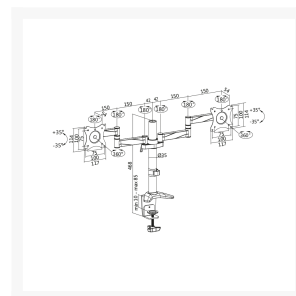

LCD-BUREAUSTEUN DUAL 13"-27" MAX. 8KG ALUMINIUM

€ 74,95

Excl. BTW: € 61,94

Afbeeldingen

Beschrijving

Ergonomie

In hoogte verstelbaar	Ja
Hoek schuine stand	-35°/+35°
Horizontaal draaibaar	-180°/+180°
Draaihoek	-90°/+90°

Montage

Kleur van het product	Aluminium