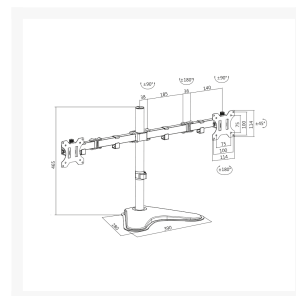

DESK STAND DUAL 13"-32" 2X8KG

€ 49,95

Excl. BTW: € 41,28

Afbeeldingen

Beschrijving

Ergonomie

Hoek schuine stand	-45°/+45°
Horizontaal draaibaar	-90°/+90°
Draaihoek	-180°/+180°

Design

Maximaal gewicht (capaciteit)	8 kg
Minimumafmetingen schermcompatibiliteit	13"
Maximumafmetingen schermcompatibiliteit	32"
VESA-standaard	75 x 75, 100 x 100 mm
Aantal displays ondersteund	2

Productinformatie