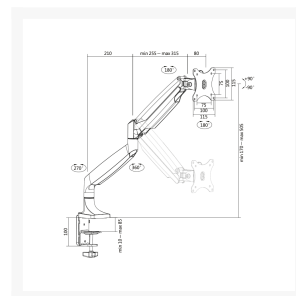

KLEMBEUGEL TILT/SWIVEL/LEVEL 13"-32" 8KG MET GASVEER ALUMINIUM

€ 79,94

Excl. BTW: € 66,07

Afbeeldingen

Beschrijving

Ergonomie	
Horizontaal draaibaar	-90° / +90°
Montage	
Kleur van het product	Aluminium
Overige specificaties	
VESA-montage	Ja

Maximaal gewicht (capaciteit)

9 kg

**Minimumafmetingen
schermcompatibiliteit**

13"

**Maximumafmetingen
schermcompatibiliteit**

32"

VESA-standaard

75 x 75
100 x 100 mm