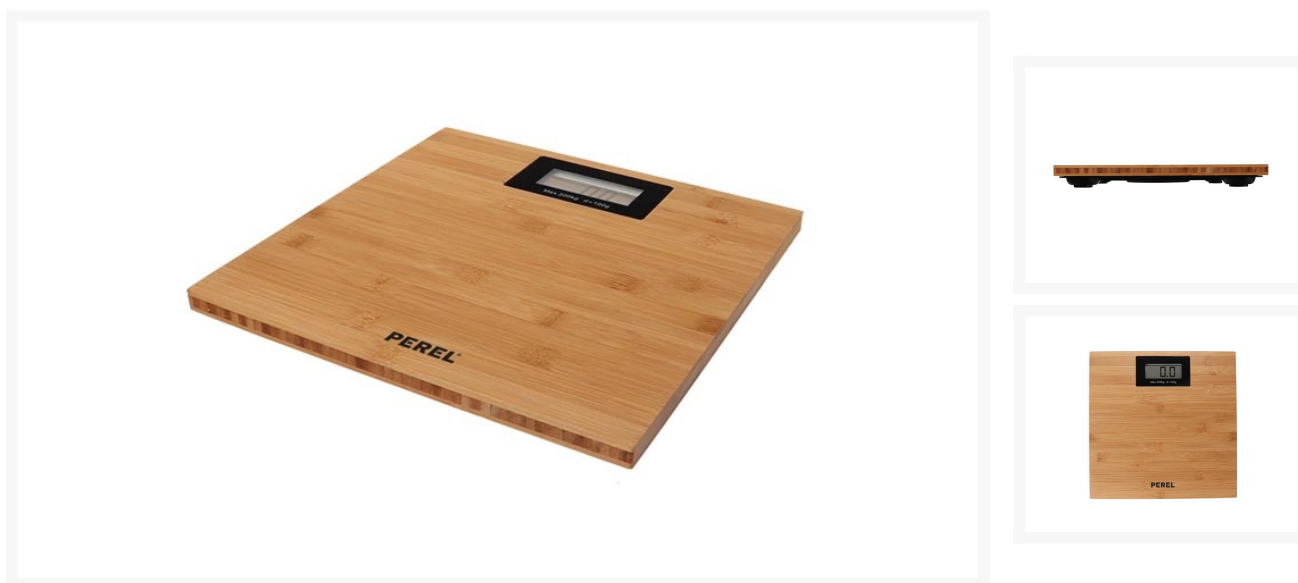

### Afbeeldingen

## Specificaties

- materiaal: ABS & bamboe
- capaciteit: 200 kg / 441 lb
- schaalverdeling: 100 g / 3.53 oz
- eenheden: kg / lb / st
- afmetingen: 302 x 302 x 33 mm
- display: LCD - 74 x 30 mm
- gewicht: 1.17 kg
- voeding: 1 x 3 V CR2032-batterij (meegelev.)