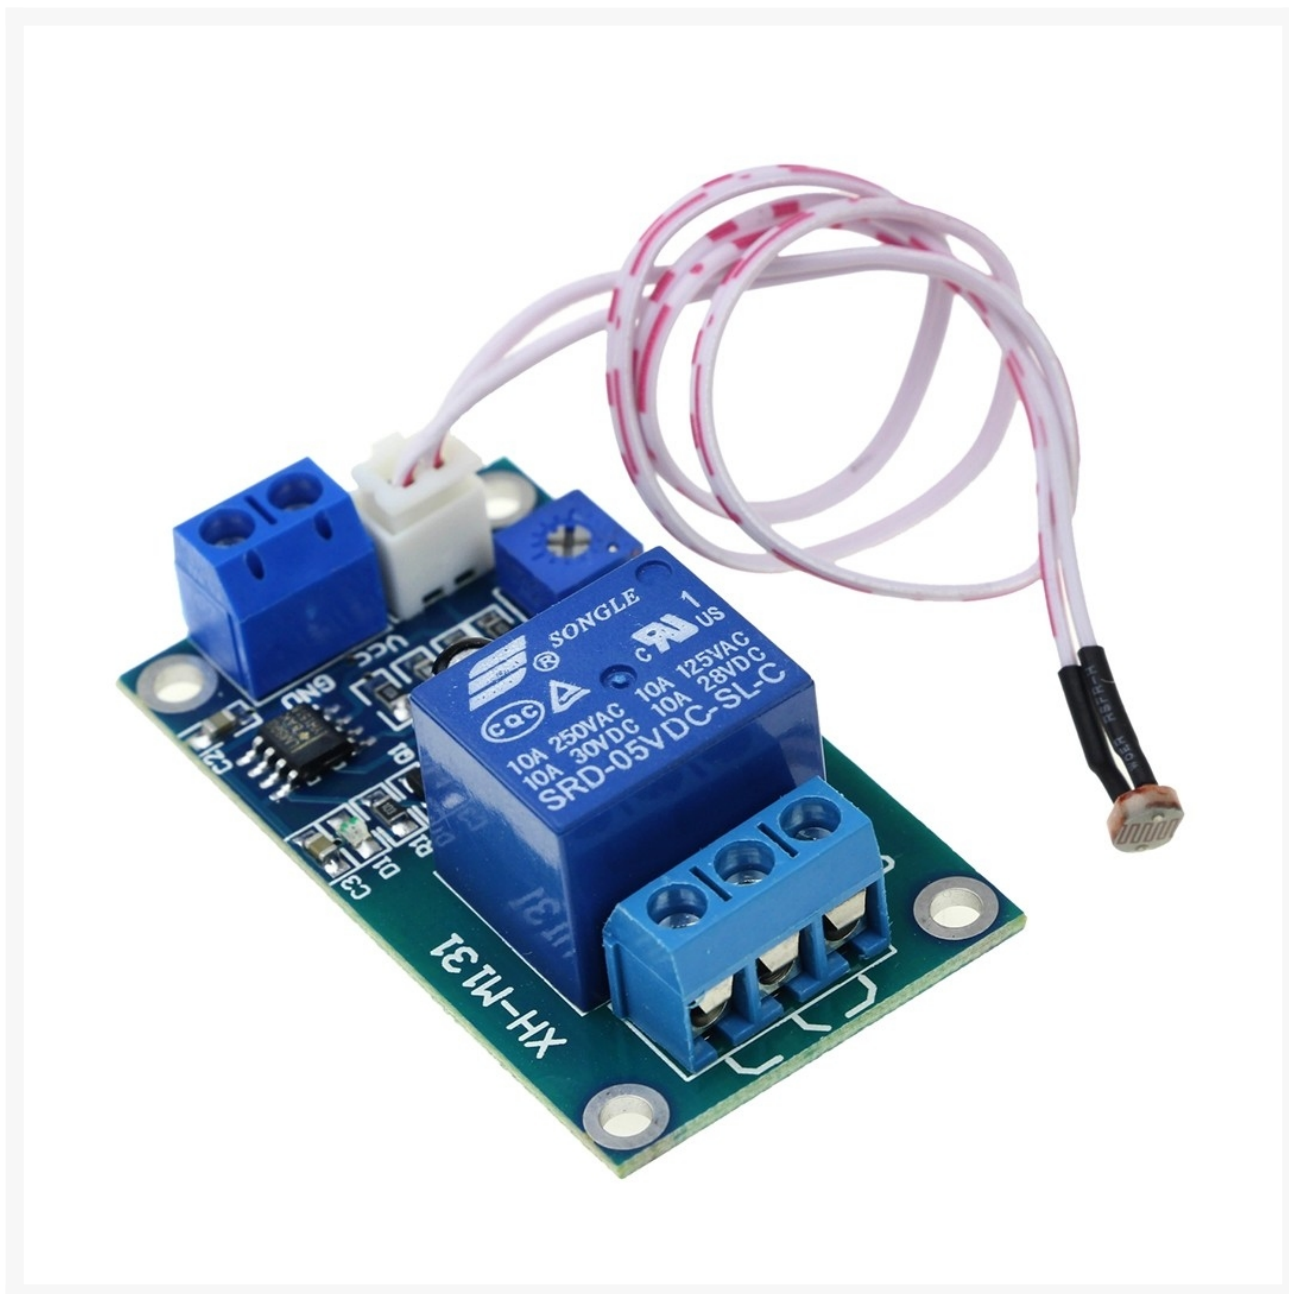

LICHTGEVOELIGE SCHAKELPRINT 12V MET RELAIS 10A

€ 9,95

Excl. BTW: € 8,22

Afbeeldingen

Beschrijving

- Instelbare lichtgevoeligheid

- Spanning: 12Vdc
- Max. schakelvermogen: 10A/250Vac of 30Vdc
- Powerled rood
- Schakelled blauw
- Afmeting: 30mm x 53mm

Productinformatie

Artikelnummer	XM131/12
Merk	Brand