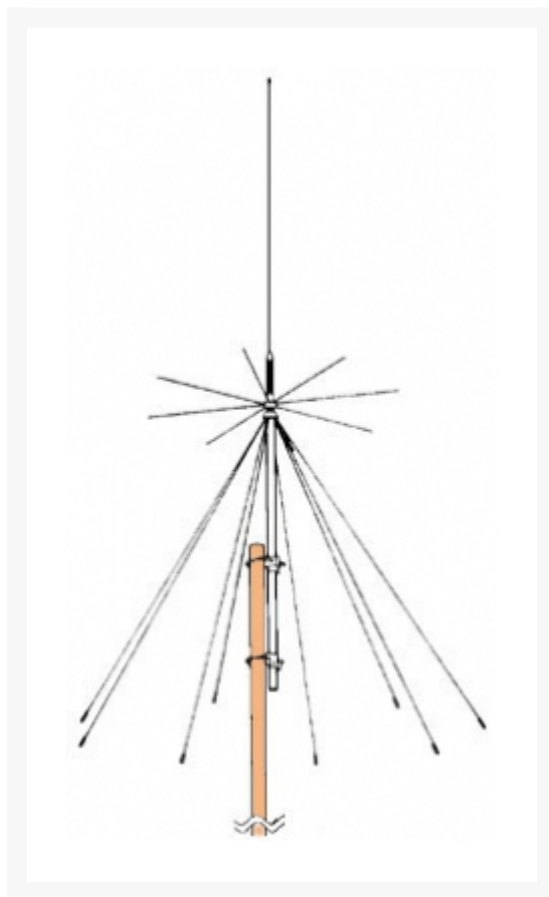

ANTENNE BASIS 25-1300MHZ MET N PLUG AANSLUITING

€ 119,95

Excl. BTW: € 99,13

Afbeeldingen

Beschrijving

Länge: ca. 170 cm

Aansluiting: N-connector

Frequentiebereik ontvangst: 25-1300 MHz

Frequentiebereik zend: 50/144/430/904/1200 MHz (ca.)

max. Zendervermogen: 200 Watt

Materiaal: Roestvrijstaal

Mastdikte: 25-52 mm

Gewicht: ca. 1 Kg

Productinformatie

Artikelnummer	ROYAL1300
Merk	Brand
Is on Sale	Nee