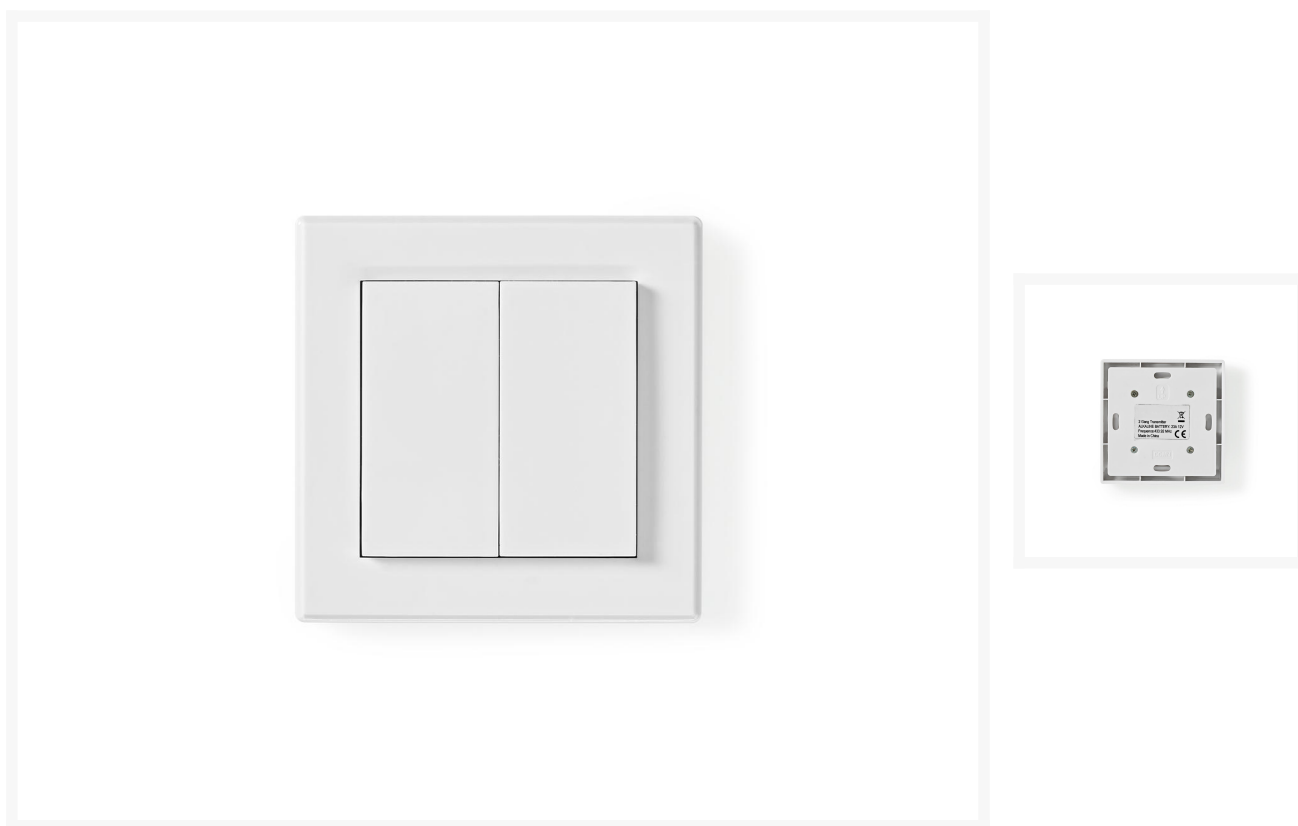

RF WANDSCHAKELAAR DUBBEL OPBOUW

€ 10,95

Excl. BTW: € 9,05

Afbeeldingen

Beschrijving

Bedien één of meerdere lichten of apparaten met deze wandchakelaar/afstandsbediening.

Je kunt meerdere ontvangers per kanaal registreren om meerdere lichten of apparaten aan of uit te schakelen met één druk op de knop.

Eenvoudig te installeren

Bevestig de lichtschakelaar direct op de muur dankzij de platte achterzijde.

Kanalen

Deze wandchakelaar/afstandsbediening heeft twee zendkanalen.

Een RF ontvanger slaat tot 5 transmissiecodes op, zodat je voor iedere denkbare situatie snel en eenvoudig een oplossing kunt creëren.