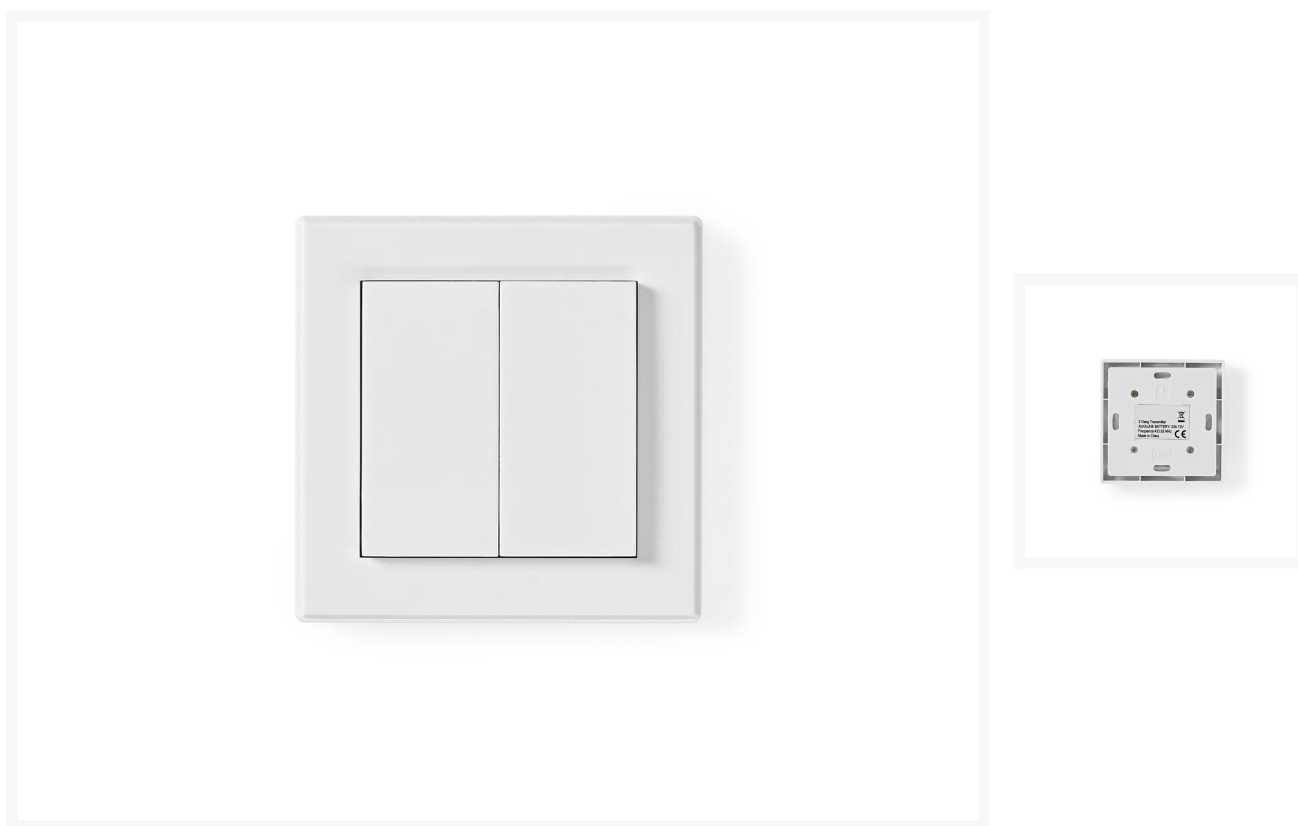

### Afbeeldingen

### Beschrijving

Bedien één of meerdere lichten of apparaten met deze wandchakelaar/afstandsbediening.

Je kunt meerdere ontvangers per kanaal registreren om meerdere lichten of apparaten aan of uit te schakelen met één druk op de knop.

Eenvoudig te installeren

Bevestig de lichtschakelaar direct op de muur dankzij de platte achterzijde.

Kanalen

Deze wandchakelaar/afstandsbediening heeft twee zendkanalen.

Een RF ontvanger slaat tot 5 transmissiecodes op, zodat je voor iedere denkbare situatie snel en eenvoudig een oplossing kunt creëren.