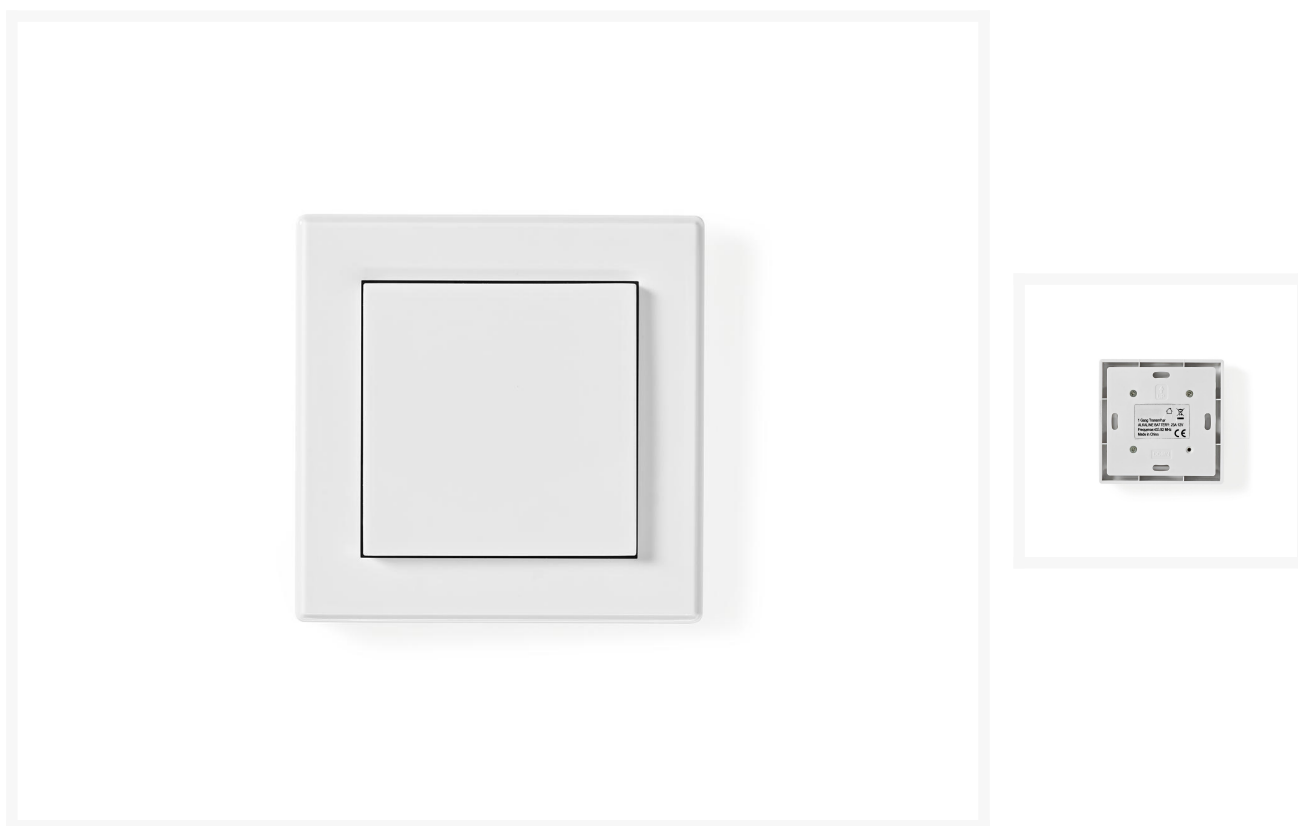

RF WANDSCHAKELAAR ENKEL OPBOUW

€ 9,95

Excl. BTW: € 8,22

Afbeeldingen

Beschrijving

Bedien één of meerdere lichten of apparaten met deze wandschakelaar/afstandsbediening.

Je kunt meerdere ontvangers per kanaal registreren om meerdere lichten of apparaten aan of uit te schakelen met één druk op de knop.

Eenvoudig te installeren

Bevestigde lichtschakelaar direct op de muur dankzij de platte achterzijde.

Kanalen

Deze wandschakelaar/afstandsbediening heeft één zendkanaal.

Een RF ontvanger slaat tot 5 transmissiecodes op, zodat je voor iedere denkbare situatie snel en eenvoudig een oplossing kunt creëren.