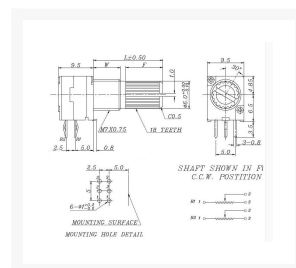

POTMETER STEREO LIN KARTEL AS 20K

€ 4,95

Excl. BTW: € 4,09

Afbeeldingen

Beschrijving

Potmeter stereo lineair 20K met gekartelde 6mm as

Productinformatie

Artikelnummer	K020G
Merk	Brand