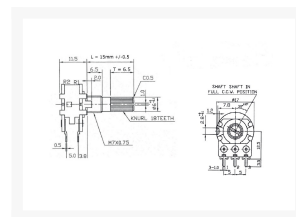

POTMETER STEREO LIN KARTEL AS 1M

€ 3,25

Excl. BTW: € 2,69

Afbeeldingen

Beschrijving

Weerstand afwijking: plus of min 20%

Maximale service voltage: AC150V

Nominaal vermogen: 0.125 W

Rotatie noise: <47MV

Resterende waarde: Termijn. 1-2 <20Ω

Termijn 2-3 <20Ω

Isolatie weerstand: wining 100 m Ω op DC500V

Synchrone fout: plus of min 3

Draaihoek: 300 ° + 5 °

Productinformatie

Artikelnummer	M001WHS
Merk	Brand