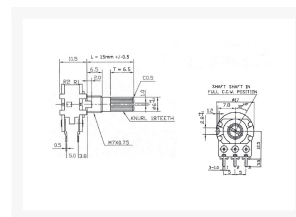

### Beschrijving

Weerstand afwijking: plus of min 20%

Maximale service voltage: AC150V

Nominaal vermogen: 0.125 W

Rotatie noise: <47MV

Resterende waarde: Termijn. 1-2 <20Ω

Termijn 2-3 <20Ω

Isolatie weerstand: wining 100 m Ω op DC500V