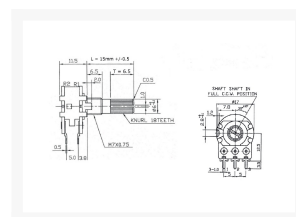

### Beschrijving

Weerstand afwijking: plus of min 20%

Maximale service voltage: AC150V

Nominaal vermogen: 0.125 W

Rotatie noise: <47MV

Resterende waarde: Termijn. 1-2 <20Ω

Termijn 2-3 <20Ω

Isolatie weerstand: wining 100 m Ω op DC500V