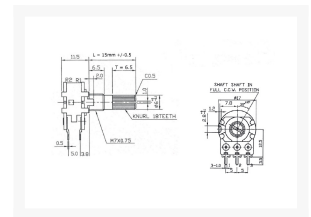

POTMETER STEREO LIN KARTEL AS 250K

€ 3,25

Excl. BTW: € 2,69

Afbeeldingen

Beschrijving

Weerstand afwijking: plus of min 20%

Maximale service voltage: AC150V

Nominaal vermogen: 0.125 W

Rotatie noise: <47MV

Resterende waarde: Termijn. 1-2 <20Ω

Termijn 2-3 <20Ω

Isolatie weerstand: wining 100 m Ω op DC500V

Synchrone fout: plus of min 3

Draaihoek: 300 ° + 5 °