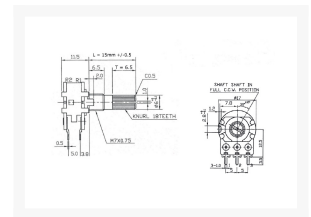

POTMETER STEREO LIN KARTEL AS 5K

€ 3,25

Excl. BTW: € 2,69

Afbeeldingen

Beschrijving

Weerstand afwijking: plus of min 20%

Maximale service voltage: AC150V

Nominaal vermogen: 0.125 W

Rotatie noise: <47MV

Resterende waarde: Termijn. 1-2 <20Ω

Termijn 2-3 <20Ω

Isolatie weerstand: wining 100 m Ω op DC500V

Synchrone fout: plus of min 3

Draaihoek: 300 ° + 5 °

Productinformatie

| | |
|---------------|---------|
| Artikelnummer | K005WHS |
| Merk | Brand |