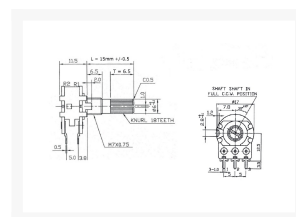

POTMETER STEREO LIN KARTEL AS 1K

€ 3,25

Excl. BTW: € 2,69

Afbeeldingen

Beschrijving

Weerstand afwijking: plus of min 20%

Maximale service voltage: AC150V

Nominaal vermogen: 0.125 W

Rotatie noise: <47MV

Resterende waarde: Termijn. 1-2 <20Ω

Termijn 2-3 <20Ω

Isolatie weerstand: wining 100 m Ω op DC500V

Synchrone fout: plus of min 3

Draaihoek: 300 ° + 5 °

Productinformatie

Artikelnummer	K001WHS
Merk	Brand