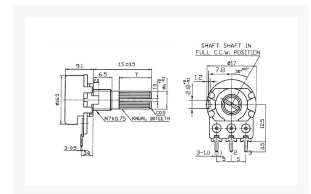

POTMETER MONO LIN KARTEL AS 2K

€ 2,95

Excl. BTW: € 2,44

Afbeeldingen

Beschrijving

Weerstand afwijking: plus of min 20%

Maximale service voltage: AC150V

Nominaal vermogen: 0.125 W