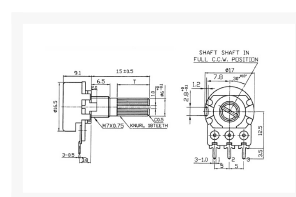

POTMETER MONO LIN KARTEL AS 1K

€ 2,95

Excl. BTW: € 2,44

Afbeeldingen

Beschrijving

Weerstand afwijking: plus of min 20%

Maximale service voltage: AC150V

Nominaal vermogen: 0.125 W