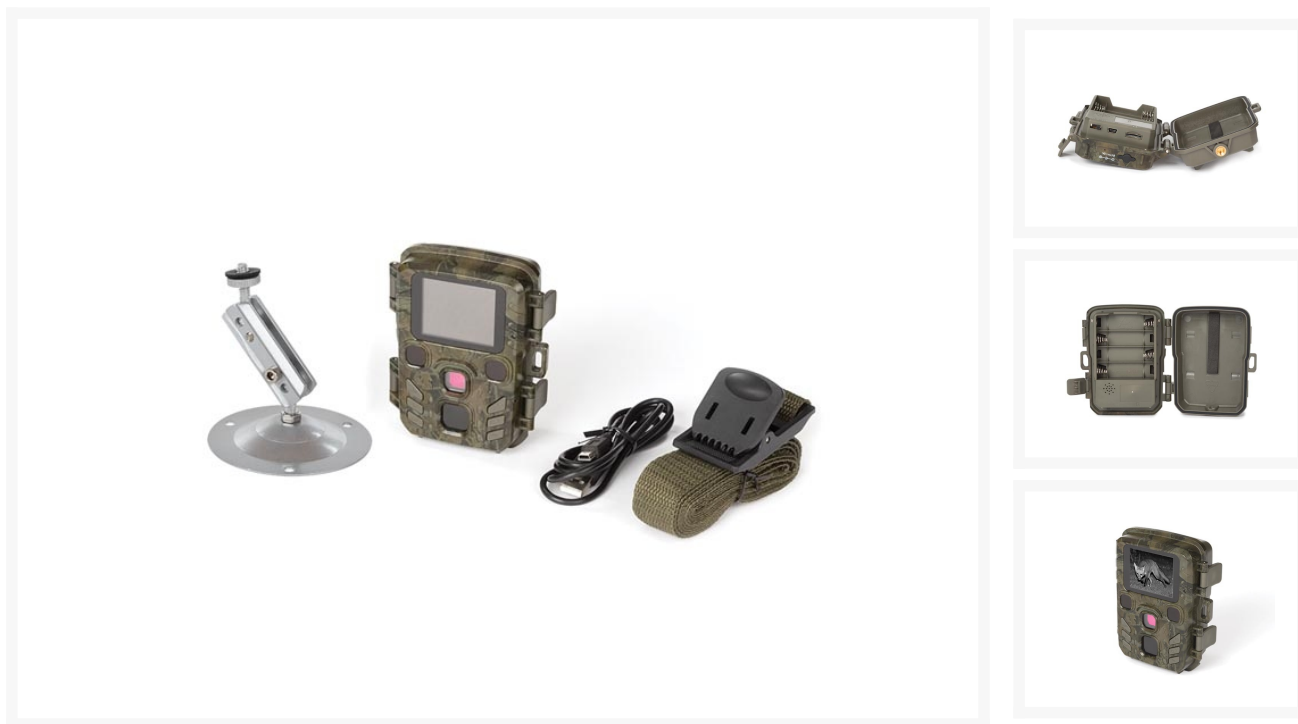

WILDCAMERA - 1.0 MEGAPIXEL - NACHTZICHT 2-18 M

€ 82,50

Excl. BTW: € 68,18

Afbeeldingen

Beschrijving

Kenmerken

- met 1 MP digitale camera
- videoresolutie: 1920 x 1080 25 fps
- ± 6 maanden standbytijd
- IR-flitsbereik: 20 m
- PIR-bereik: 20 m
- spatwaterdicht: IP66
- afsluitbaar en beveiligd met een wachtwoord
- tijd- / datumstempel en timelapse (optioneel)
- ingebouwde microfoon en luidspreker
- camera neemt kleurenfoto's overdag en zwart-wit foto's 's nachts
- klavier met 6 toetsen

Specificaties

- beeldsensor: 1.0 megapixels
- resolutie stilstaande beelden:
 - 12 MP: 4000 x 3000 (interpolatie)
 - 8 MP: 3840 x 2160 (interpolated)
 - 5 MP: 3072 x 1728 (interpolated)
 - 3 MP: 2304 x 1296(interpolated)
 - 2 MP: 1920 x 1080 (interpolated)
 - 1 MP: 1280 x 720
- video-opname:
 - 1920 x 1080 / 25 fps (interpolatie)
 - 1280 x 720 / 30 fps
 - 720 x 480 / 30 fps
 - 640 x 480 / 30 fps
 - 320 x 240 / 30 fps
- bestandsformaat: JPG / AVI
- lenshoek: f = 3.62 mm; F/NO 2.2; FOV = 50°; auto IR-filter
- LCD-display: 1.9" TFT
- geheugen:
 - extern geheugen: TF-kaart (klasse 6 of hoger), max. 32 GB
 - intern geheugen: 8 M x 16 SDRAM
- aantal IR-lampen: 2 (hoogvermogen / 850 nm)
- bereik IR-flits: 20 m
- PIR-bereik: 20 m
- detectiehoek: 40°
- activeringstijd: 0.4 - 0.5 s
- activeringsinterval: 5 s - 60 minuten
- instelbare videolengte: 3 s - 10 minuten
- fotoafstand:
 - overdag: 1 m - infinite
 - nacht: 1.5 m - 18 m
- instelbare timelapse: 1 s - 24 uur
- USB-poort: mini USB2.0
- voeding:
 - batterijen: 4 x AA
 - externe voeding: 6 V, min. 1.5 A
- IP-waarde: IP66
- werktemperatuur: -20°C tot +60°C
- opslagtemperatuur: -30°C tot +70°C
- meegeleverd: USB-kabel, montageriem
- afmetingen: 104 x 74.6 x 43 mm
- gewicht: 125 g

Productinformatie

Artikelnummer	WLC002
Merk	VELLEMAN