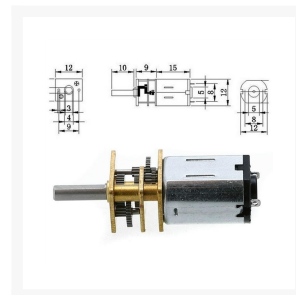

MOTOR 6VDC 200RPM

€ 6,95

Excl. BTW: € 5,74

Afbeeldingen

Beschrijving

Specificaties:

Spanning: 6Vdc

Draaisnelheid: 200 RPM

Stroom bij nullast:

Motorafmetingen: 12 mm (diameter) * 26 mm (hoogte)

Asafmeting: 3 mm (diameter) * 10 mm (lengte)

Productinformatie

Artikelnummer	N2006R0200
Merk	Brand
Is on Sale	Nee