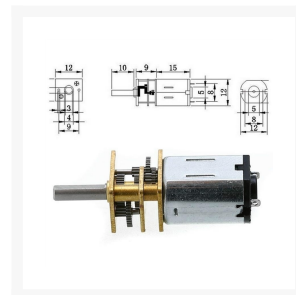

### Beschrijving

Specificaties:

Spanning: 6Vdc

Draaisnelheid: 1000 RPM

Stroom bij nullast:

Motorafmetingen: 12 mm (diameter) \* 26 mm (hoogte)

Asafmeting: 3 mm (diameter) \* 10 mm (lengte)