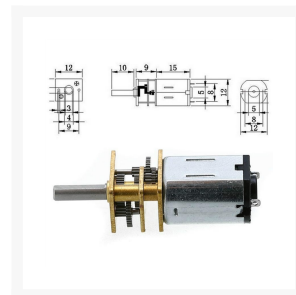

MOTOR 12VDC 200RPM

€ 6,95

Excl. BTW: € 5,74

Afbeeldingen

Beschrijving

Specificaties:

Spanning: 12Vdc

Draaisnelheid: 200 RPM

Stroom bij nullast:

Motorafmetingen: 12 mm (diameter) * 26 mm (hoogte)

Asafmeting: 3 mm (diameter) * 10 mm (lengte)

Productinformatie

Artikelnummer	N2012R0200
Merk	Brand
Is on Sale	Nee