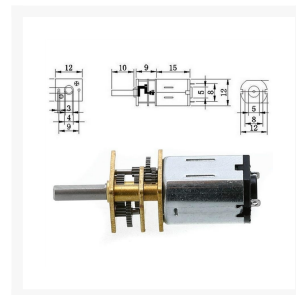

MOTOR 12VDC 30RPM

€ 6,95

Excl. BTW: € 5,74

Afbeeldingen

Beschrijving

Specificaties:

Spanning: 12Vdc

Draaisnelheid: 30 RPM

Stroom bij nullast:

Motorafmetingen: 12 mm (diameter) * 26 mm (hoogte)

Asafmeting: 3 mm (diameter) * 10 mm (lengte)

Productinformatie

Artikelnummer	N2012RO030
Merk	Brand
Is on Sale	Nee