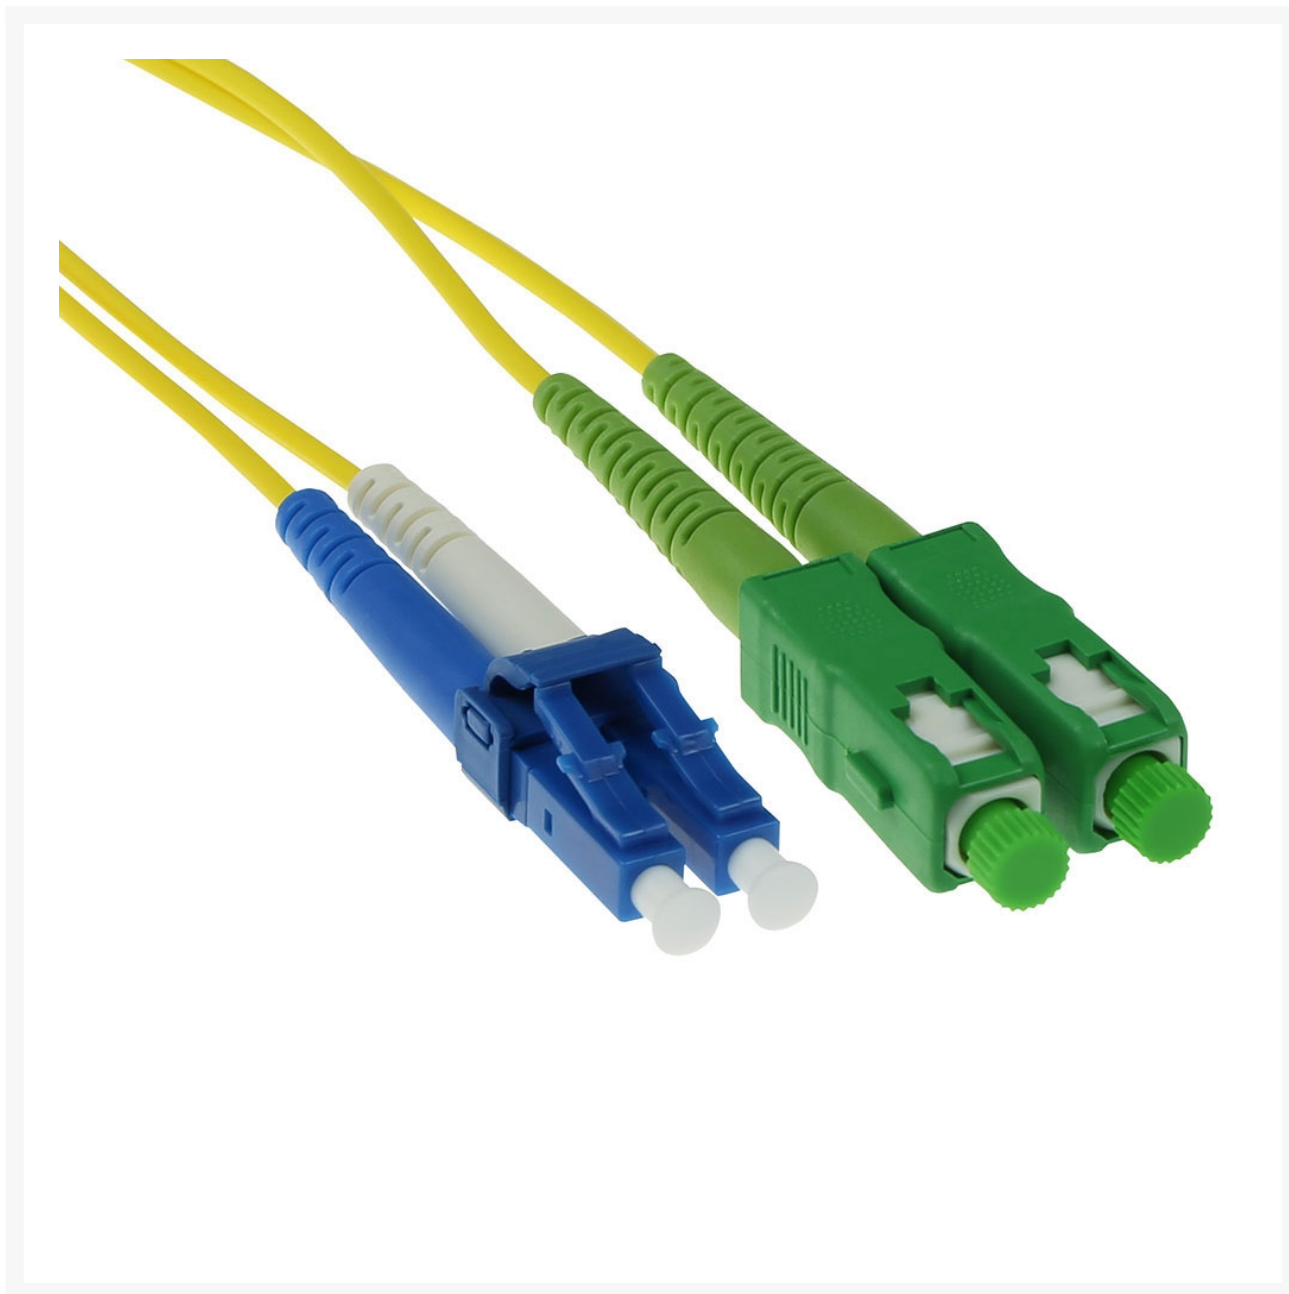

PATCHKABEL OPTISCH SC/APC8-LC/PC 5M SINGLEMODE 9/125UM OS2
DUPLEX

€ 20,57

Excl. BTW: € 17,00

Afbeeldingen

Beschrijving

- Individueel testrapport per kabel op IL en RL, End-face 100% geïnspecteerd

- Laser precision cleaving
- Grade A vezel
- UPC APC polish

Productcategorie	Duplex kabels
Kabel lengte	25 m
Connector type	LC, SC
Connector A	SC male (x2)
Polishing A	APC8
Connector B	LC male (x2)
Polishing B	UPC
Clipped	Één kant
Glasvezelkabel	Patchcord
Fiber type	Singlemode
Categorie	OS2
Aantal vezels	2
Vezel diameter	9/125 µm
IL (max.)	0,2 dB
IL (gem.)	0,1 dB
RL (min.)	55 dB
Kabelmantel	LSZH
Buitendiameter	2 mm
Kabelkleur	Geel
Min. werktemperatuur	-20 °C
Max. werktemperatuur	60 °C