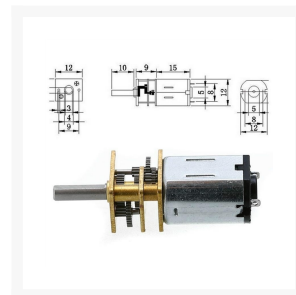

MOTOR 12VDC 60RPM

€ 6,95

Excl. BTW: € 5,74

Afbeeldingen

Beschrijving

Specificaties:

Spanning: 12Vdc

Draaisnelheid: 60 RPM

Stroom bij nullast:

Motorafmetingen: 12 mm (diameter) * 26 mm (hoogte)

Asafmeting: 3 mm (diameter) * 10 mm (lengte)

Productinformatie

Artikelnummer	N2012ROO60
Merk	Brand
Is on Sale	Nee