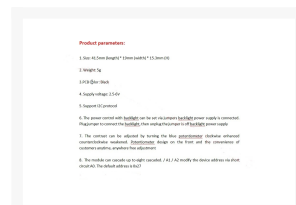

LCD1602 LCD MODULE 16X2 BLAUW I2C

€ 8,95

Excl. BTW: € 7,40

Afbeeldingen

Beschrijving

LCD1602 LCD MODULE BLUE SCREEN IIC/I2C 1602

Productinformatie

Artikelnummer	VMA1602BL
Merk	Brand