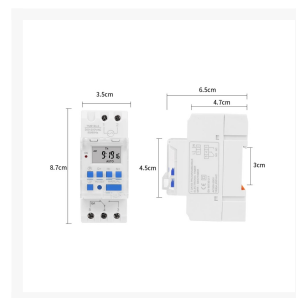

SCHAKELKLOK DIGITAAL 24VAC/DC 1 X MAAK 250V/16A DIN RAIL

€ 24,95

Excl. BTW: € 20,62

Afbeeldingen

Beschrijving

Schakelklok 24V AC/DC 1 X wissel contact 250V/16A DIN rail

Technical Data:

Model	
Temp.range: -20°C+50°C	
Power consumption 4.5 VA (MAX)	Display: LCD
Switching contact: 1 changeover switch	Programs:16 on/off each day or week
Hysteresis 2 sec/day (25°C)	Mini interval: 1min

Capacity: 16(8) 250V AC	Black-out: 60 days
Timer range: 1min~168hr	Recharge battery: 1.2V 40Ma
Average error: 1s/24h, 25°C	Weight: 0.15kg

Productinformatie

Artikelnummer	DTI24DR
Merk	Brand