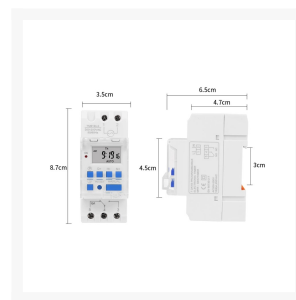

SCHAKELKLOK DIGITAAL 12VAC/DC 1 X MAAK 250V/16A DIN RAIL

€ 24,95

Excl. BTW: € 20,62

Afbeeldingen

Beschrijving

Schakelklok 12V AC/DC 1 X wissel contact 250V/16A DIN rail

Technical Data:

Model	
Temp.range: -20°C+50°C	
Power consumption 4.5 VA (MAX)	Display: LCD
Switching contact: 1 changeover switch	Programs:16 on/off each day or week
Hysteresis 2 sec/day (25°C)	Mini interval: 1min

Capacity: 16(8) 250V AC	Black-out: 60 days
Timer range: 1min~168hr	Recharge battery: 1.2V 40Ma
Average error: 1s/24h, 25°C	Weight: 0.15kg

Productinformatie

Artikelnummer	DTI12DR
Merk	Brand