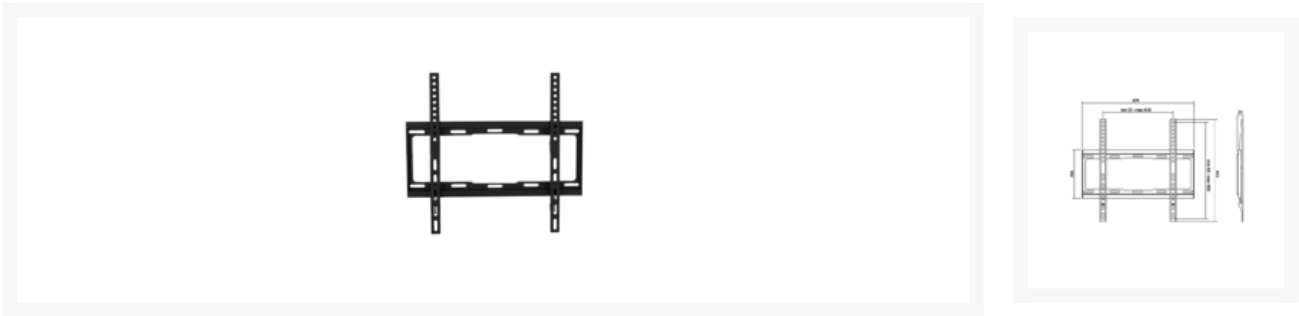

### Afbeeldingen

#### Montage

<b>Maximaal gewicht (capaciteit)</b>	40 kg
<b>Minimumafmetingen schermcompatibiliteit</b>	81,3 cm (32")
<b>Maximumafmetingen schermcompatibiliteit</b>	139,7 cm (55")
<b>VESA-standaard</b>	200 x 100, 200 x 200, 300 x 300, 400 x 200, 400 x 400 mm
<b>Aantal displays ondersteund</b>	1
<b>Montage interface compatibiliteit (min)</b>	200 x 100 mm
<b>Montage interface compatibiliteit (max)</b>	400 x 400 mm

#### Technische details

Geschikt voor	TV
Gewicht en omvang	
Breedte	479 mm
Diepte	25 mm
Hoogte	435 mm