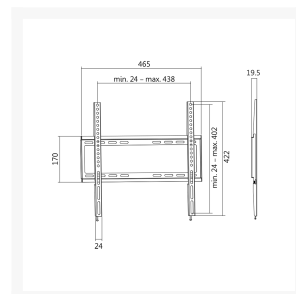

MUURBEUGEL FIX 32"-55" 35KG

€ 11,95

Excl. BTW: € 9,88

Afbeeldingen

Beschrijving

Ergonomie

Afstand tot de muur (max.) 1,95 cm

Afstand tot de muur (min) 1,95 cm

Montage

Kleur van het product Zwart

Technische details

Geschikt voor TV

Gewicht en omvang		M a x i m a l g
Breedte	465 mm	
Diepte	422 mm	
Hoogte	19,5 mm	
ewicht (capaciteit)	35 kg	

Minimumafmetingen
schermcompatibiliteit

81,3 cm (32")

Maximumafmetingen schermcompatibiliteit

139,7 cm (55")

VESA-standaard

200 x 200,300 x 300,400 x 200,400 x 400 mm

Aantal displays ondersteund

1

Montage interface compatibiliteit (min)

200 x 200 mm

Montage interface compatibiliteit (max)

400 x 400 mm

Productinformatie

Artikelnummer	LLO09
Merk	LOGILINK