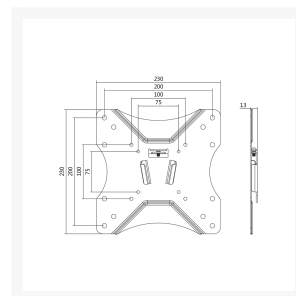

MUURBEUGEL VESA 50/75/100/200/120X180/200X100MM

€ 17,94

Excl. BTW: € 14,83

Afbeeldingen

Beschrijving

Ergonomie

Afstand tot de muur (max.) 1,3 cm

Afstand tot de muur (min) 1.3 cm

Design

Kleur van het product Zwart

Technische details

Geschikt voor TV
230 mm