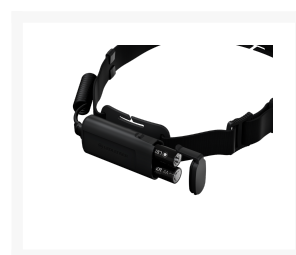

HOOFDLAMP MET ZEER HELDERE CREE-LED 350LM 3XAAA-CEL

€ 49,95

Excl. BTW: € 41,28

Afbeeldingen

Beschrijving

Ledlenser H5 Core Hoofdlamp

Met de Ledlenser H5 Core krijg je een lekker compacte maar toch zeer prettige hoofdlamp. Of je hem nu gaat gebruiken tijdens het sporten, wandelen of tijdens je vakantie, je gaat er veel plezier mee hebben.

In de meest felle stand van 350 lumen schijn je er tot wel 160 meter ver mee. De kop is kantelbaar zodat je het licht precies daar laat schijnen waar jij het nodig hebt. Daarnaast is de lichtbundel snel met één hand te verstellen dankzij het Advanced Focus systeem.

Waterdicht

Deze hoofdlamp is voorzien van een speciale seal waardoor deze waterdicht is volgens de IPX68 norm. Je kunt hem dus onder alle weersomstandigheden gebruiken en zelfs een tijdje onderdompelen. Daarnaast zorgt het Flex Sealing Technology systeem er ook voor dat er geen stof bij de lamp kan komen. De behuizing van de kop is gemaakt uit degelijk aluminium.

- Waterdicht
- Advanced Focus
- 2X AA Batterij
- Kantelbare kop
- Wasbare band
- 131 gram

Productinformatie

Artikelnummer	H5CORE
Merk	LEDLENSER
Is on Sale	Nee