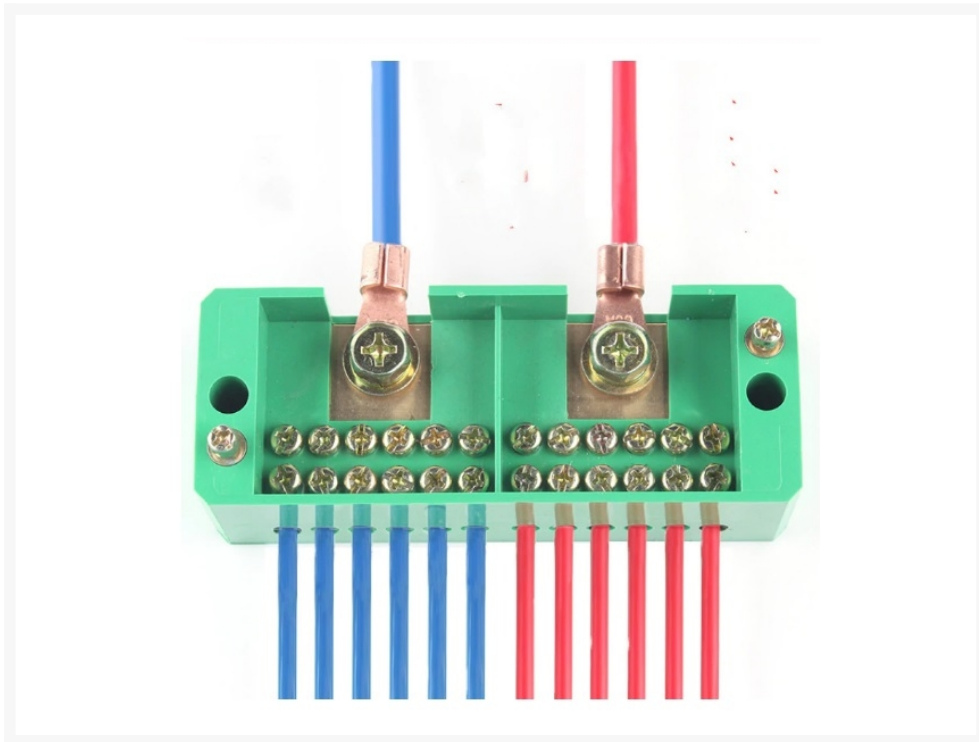

## KOPPELBLOK/VERDELER 2 IN 12 UIT 1.5-10MM<sup>2</sup>

€ 23,50

Excl. BTW: € 19,42

### Beschrijving

Koppelblok/verdeler 2 in 12 uit

Shell Material: PC Polymer Polycarbonate

Metal Material: Connecting Bar - Brass Parts; Crimping Screw - Iron Parts

Insulation Voltage: 660V 50/60Hz

Insulation Resistance: 30M $\Omega$

Inlet Range: 4-35mm<sup>2</sup>

Outlet Range: 1.5-10mm<sup>2</sup>

Installation Method: Screw Fixed Installation