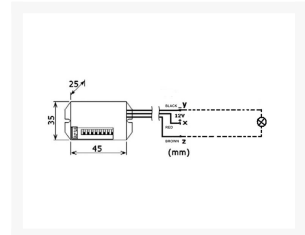

MINI PIR BEWEGINGSMELDER INBOUW 12VDC

€ 18,95

Excl. BTW: € 15,66

Afbeeldingen

Beschrijving

Kenmerken

- detecteert automatisch dag en nacht
- instelbaar: inschakelduur en lichtgevoeligheid (TIME - LUX)
- voor inbouw

Specificaties

- type schakelaar: relais
- detectiehoek: 100°
- detectiebereik: 8 m (@ 22 °C)
- nominale belasting:
  - max. 25 W - max. inschakelstroom 2.1 A
  - fluorescent/led: -
  - led: -
- voeding (ingang): 12 VDC ± 1 V, 2.6 A
- werktemperatuur: -10 °C tot +40 °C
- vochtigheidsgraad: < 93 % RH
- tijdschakelaar: 5 s, 30 s, 1 min, 3 min, 5 min, 8 min
- gevoeligheid: < 3 lx - 2000 lx