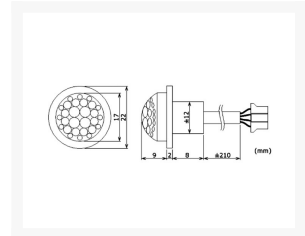

MINI PIR BEWEGINGSMELDER INBOUW 12VDC

€ 18,95

Excl. BTW: € 15,66

Afbeeldingen

Beschrijving

Kenmerken

- detecteert automatisch dag en nacht
- instelbaar: inschakelduur en lichtgevoeligheid (TIME - LUX)
- voor inbouw

Specificaties

- type schakelaar: relais
- detectiehoek: 100°
- detectiebereik: 8 m (@ 22 °C)
- nominale belasting:
  - max. 25 W - max. inschakelstroom 2.1 A
  - fluorescent/led: -
  - led: -
- voeding (ingang): 12 VDC ± 1 V, 2.6 A
- werktemperatuur: -10 °C tot +40 °C
- vochtigheidsgraad: < 93 % RH
- tijdschakelaar: 5 s, 30 s, 1 min, 3 min, 5 min, 8 min
- gevoeligheid: < 3 lx - 2000 lx