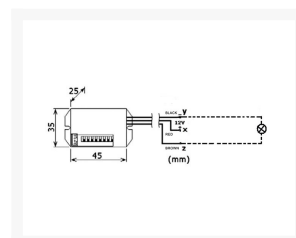

MINI PIR BEWEGINGSMELDER INBOUW 12VDC

€ 18,95

Excl. BTW: € 15,66

Afbeeldingen

Beschrijving

Kenmerken

- detecteert automatisch dag en nacht
- instelbaar: inschakelduur en lichtgevoeligheid (TIME - LUX)
- voor inbouw

Specificaties

- type schakelaar: relais
- detectiehoek: 100°
- detectiebereik: 8 m (@ 22 °C)
- nominale belasting:
  - max. 25 W - max. inschakelstroom 2.1 A
  - fluorescent/led: -
  - led: -
- voeding (ingang): 12 VDC ± 1 V, 2.6 A
- werktemperatuur: -10 °C tot +40 °C
- vochtigheidsgraad: < 93 % RH
- tijdschakelaar: 5 s, 30 s, 1 min, 3 min, 5 min, 8 min
- gevoeligheid: < 3 lx - 2000 lx