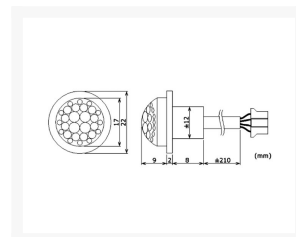

MINI PIR BEWEGINGSMELDER INBOUW 12VDC

€ 18,95

Excl. BTW: € 15,66

Afbeeldingen

Beschrijving

Kenmerken

- detecteert automatisch dag en nacht
- instelbaar: inschakelduur en lichtgevoeligheid (TIME - LUX)
- voor inbouw

Specificaties

- type schakelaar: relais
- detectiehoek: 100°
- detectiebereik: 8 m (@ 22 °C)
- nominale belasting:
  - max. 25 W - max. inschakelstroom 2.1 A
  - fluorescent/led: -
  - led: -
- voeding (ingang): 12 VDC ± 1 V, 2.6 A
- werktemperatuur: -10 °C tot +40 °C
- vochtigheidsgraad: < 93 % RH
- tijdschakelaar: 5 s, 30 s, 1 min, 3 min, 5 min, 8 min
- gevoeligheid: < 3 lx - 2000 lx