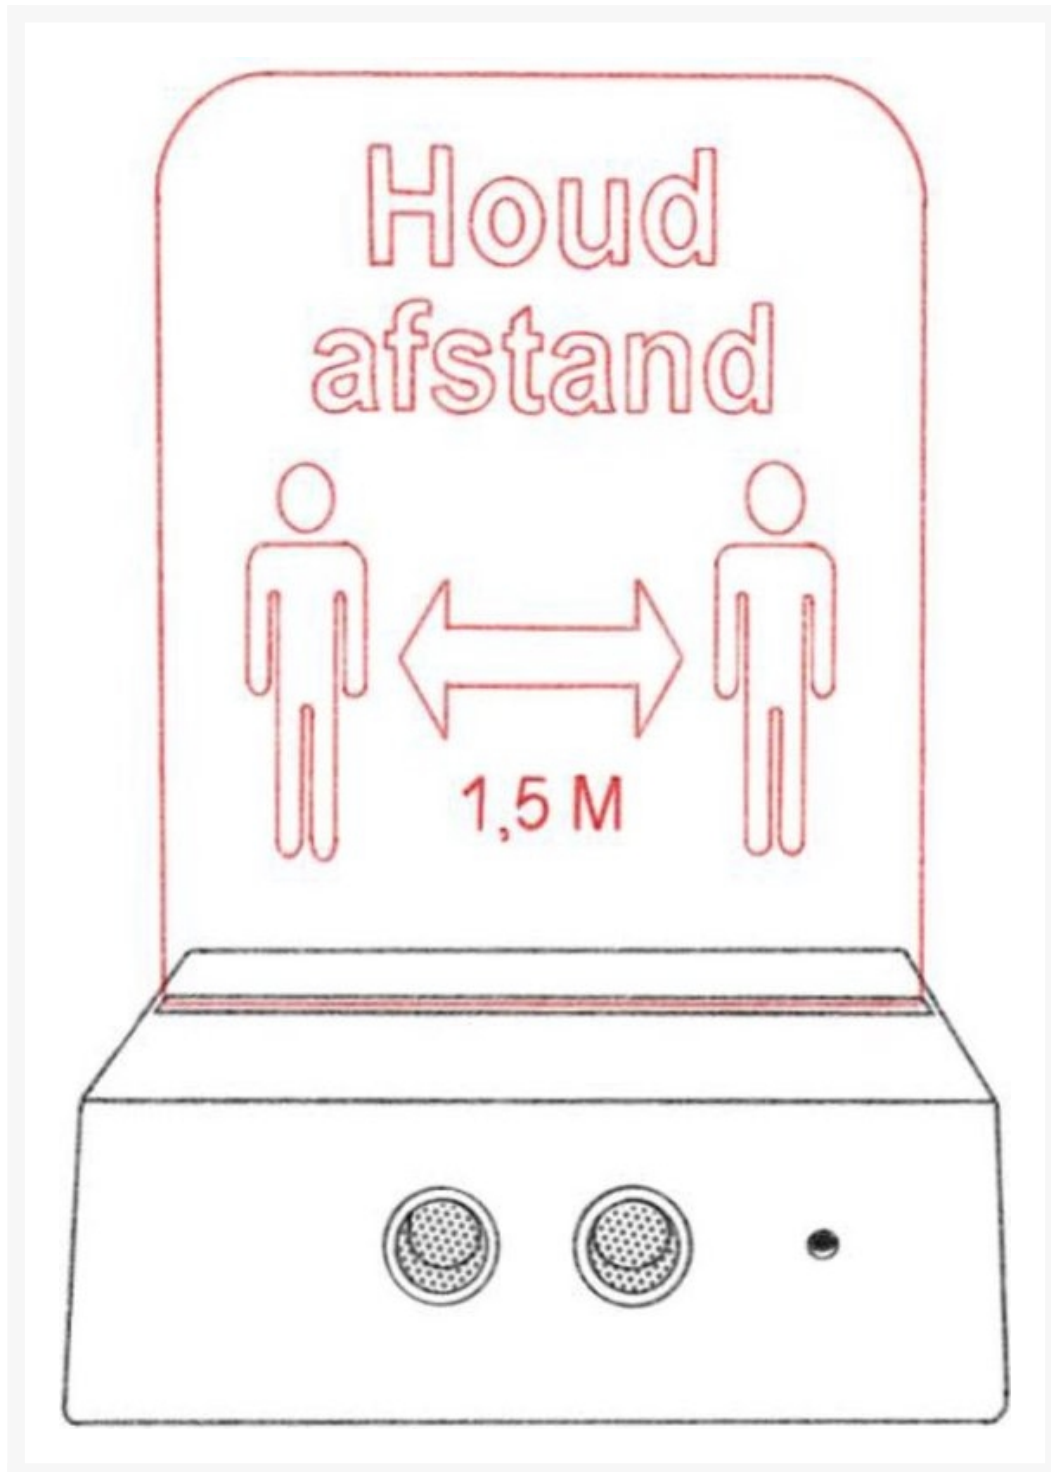

CORONA 1,5 METER BALIE ALARM

€ 114,95

Excl. BTW: € 95,00

Afbeeldingen

Productbeschrijving

Het Corona 1,5 meter alarm helpt om verspreiding van het COVID-19 virus tegen te gaan. Om de gezondheid te beschermen zijn er door de Nederlandse overheid en het RIVM diverse maatregelen ingesteld, waaronder het houden van voldoende afstand. Het slimme alarm waarschuwt met licht- en geluidssignalen als een persoon te dichtbij komt. Dit helpt de baliemedewerker op een vriendelijke manier zodat er niet steeds gewaarschuwd hoeft te worden.

Hoe werkt het 1,5 meter alarm?

Het apparaat wordt op de voorzijde van de balie geplaatst. Op het groen verlichte display wordt verzocht om 1,5 meter afstand te houden tot de medewerker. Komt iemand te dichtbij dan zal het display rood kleuren om hierop te attenderen. In geval van een ernstige overschrijding klinkt er ook een geluidssignaal, deze optie kan naar wens worden uitgeschakeld.

Productspecificaties

Kenmerken

Voor binnen

Product lengte: 13 cm

Product breedte: 7 cm

Product hoogte: 19 cm

Overige kenmerken

Kleur: Zwart met plexiglas