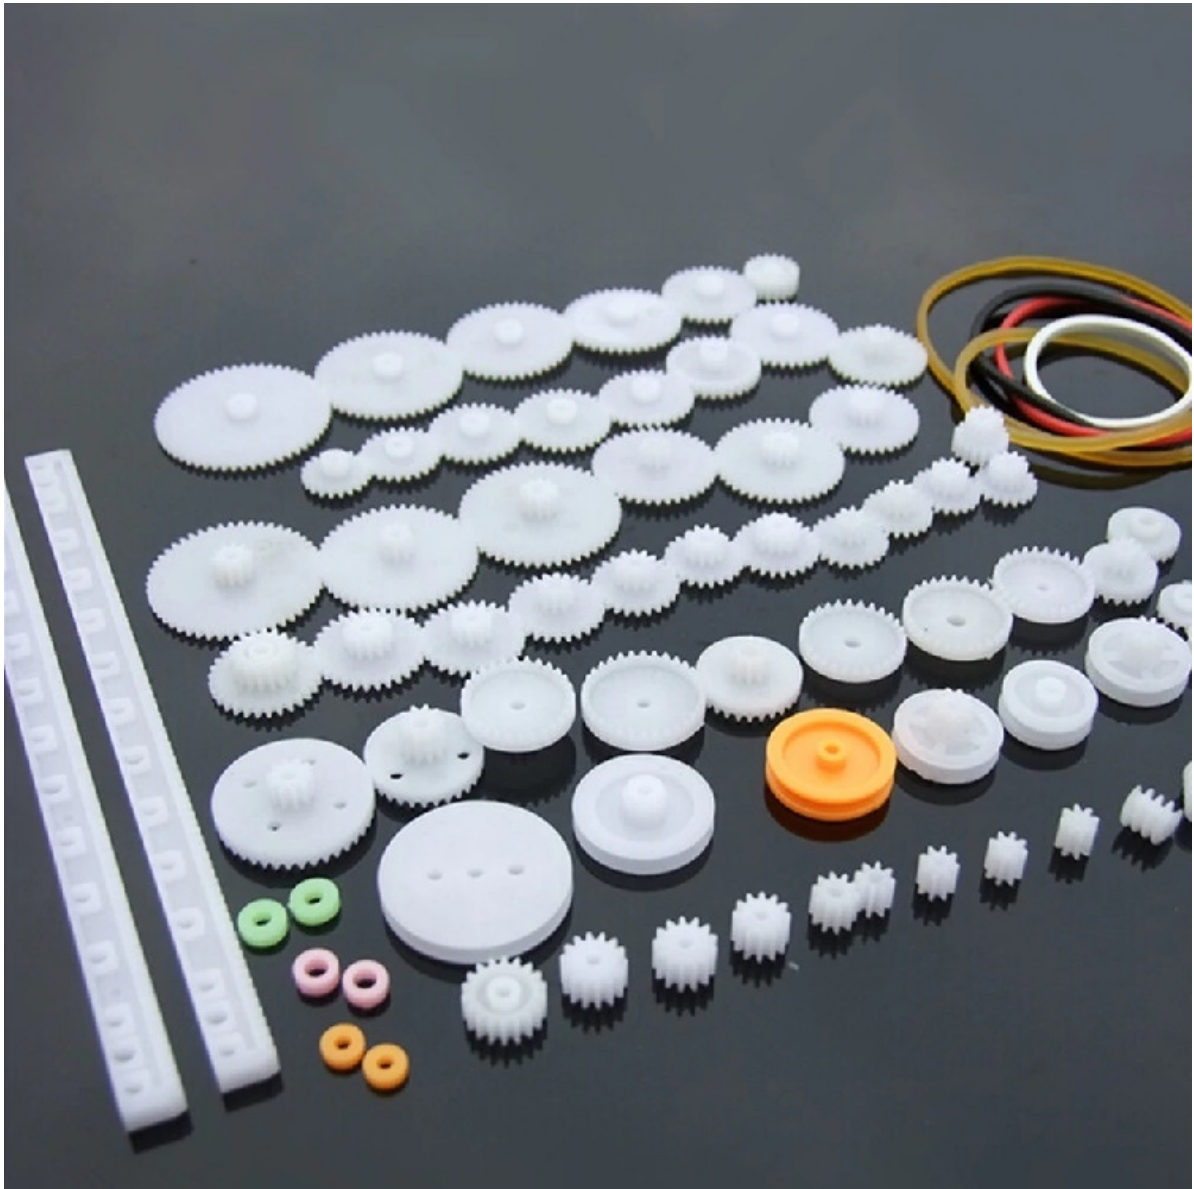

SET DIVESEN TANDWIELEN 75 DELIG

€ 9,95

Excl. BTW: € 8,22

Afbeeldingen

Beschrijving

9 stuks Spindle gear

- 11 stuks Crown gear
- 12 stuks Single gear
- 19 stuks Double gear
- 7 stuks Belt pulley
- 2 stuks Worm gear
- 5 stuks Belt
- 2 stuks Connect rack
- 6 stuks Axle sleeve
- 1 stuks Axle Sleeve
- 1 stuks Bevel gear

Productinformatie

Artikelnummer	TWSET01
Merk	Brand