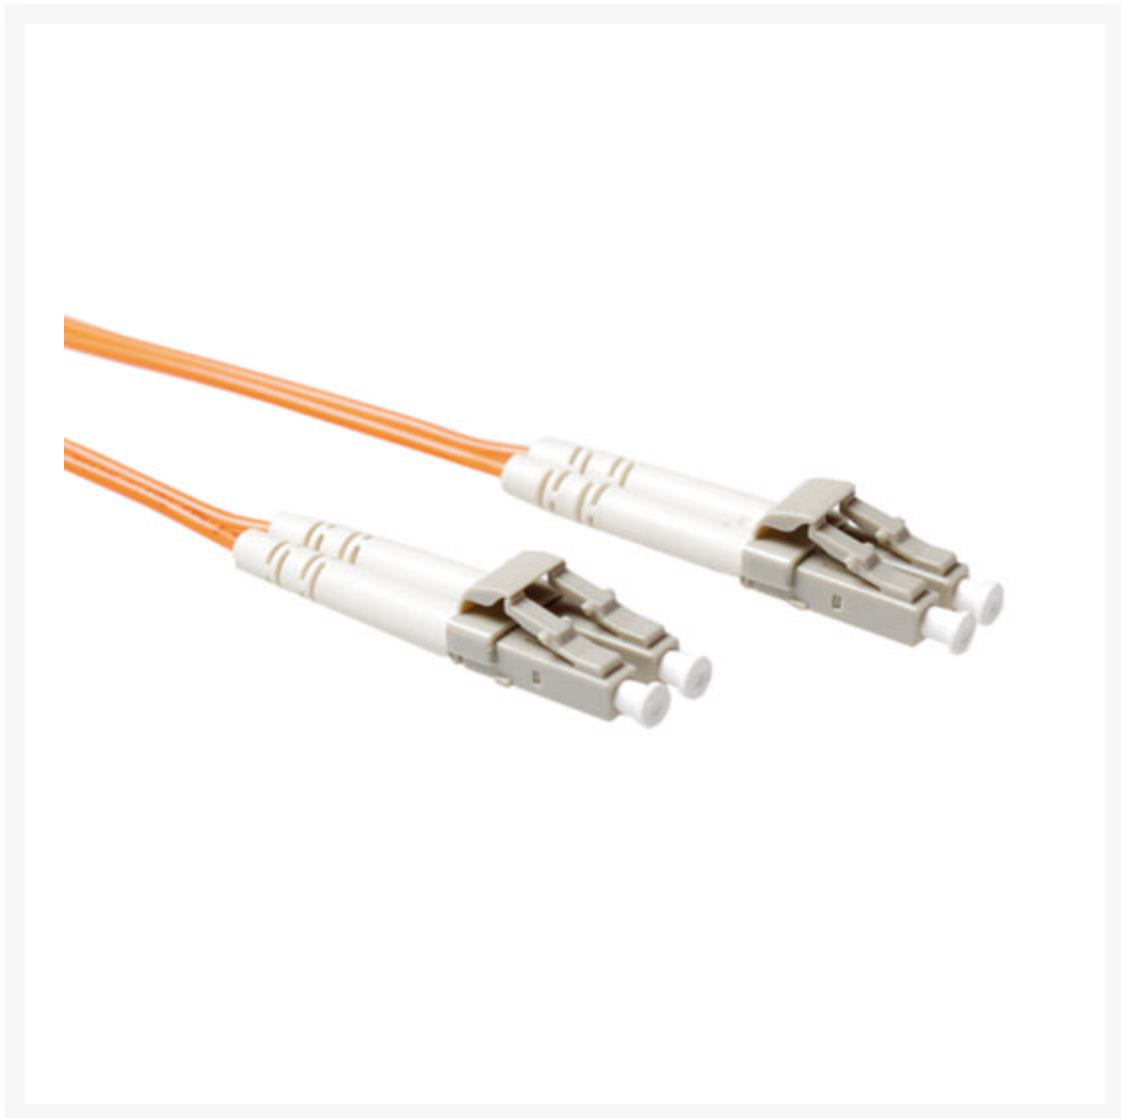

PATCHKABEL OPTISCH LC-LC 1M MULTIMODE 62,5/125UM OM1 DUPLEX

€ 23,60

Excl. BTW: € 19,50

Afbeeldingen

Beschrijving

Technische specificaties

Lengte : 1,00 m

Connectoren : LC - LC

Vezel : 62.5/125µm OM1

Kabel : Duplex

Kleur : Oranje

Diameter : 2 x 2 mm

Mantel : PVC
Kwaliteit : Hoge kwali

Productinformatie

Artikelnummer	RL9001
Merk	Brand
Is on Sale	Nee