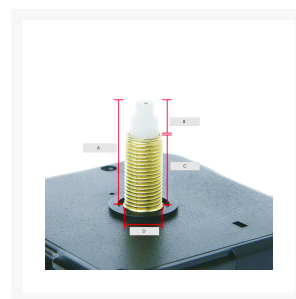

**LOOPWERK VOOR UURWERK MET ZWARTE WIJZERS AS 21MM  
SCHROEFDRAAD 15MM**

**€ 8,95**

Excl. BTW: € 7,40

**Afbeeldingen**

**Beschrijving**

Loopwerk voor uurwerk met wijzers

Werkt op 1,5V AA batterij

Afmeting 56 x 56 x 16mm

Afmeting as:

A = 21.5mm

B = 6.5mm

C = 15mm

D = 8mm