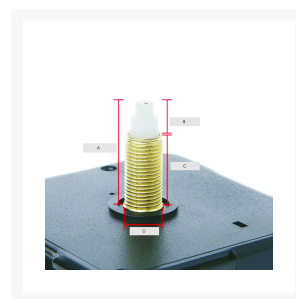

**LOOPWERK VOOR UURWERK MET WIJZERS EN AS 19.5MM
SCHROEFDRAAD13MM**

€ 6,95

Excl. BTW: € 5,74

Afbeeldingen

Beschrijving

Loopwerk voor uurwerk met wijzers

Werkt op 1,5V AA batterij

Afmeting 56 x 56 x 16mm

Afmeting as:

A = 19.5mm

B = 6,5mm

C = 13mm

D = 8mm

Productinformatie

Artikelnummer	WCM10
Merk	Brand